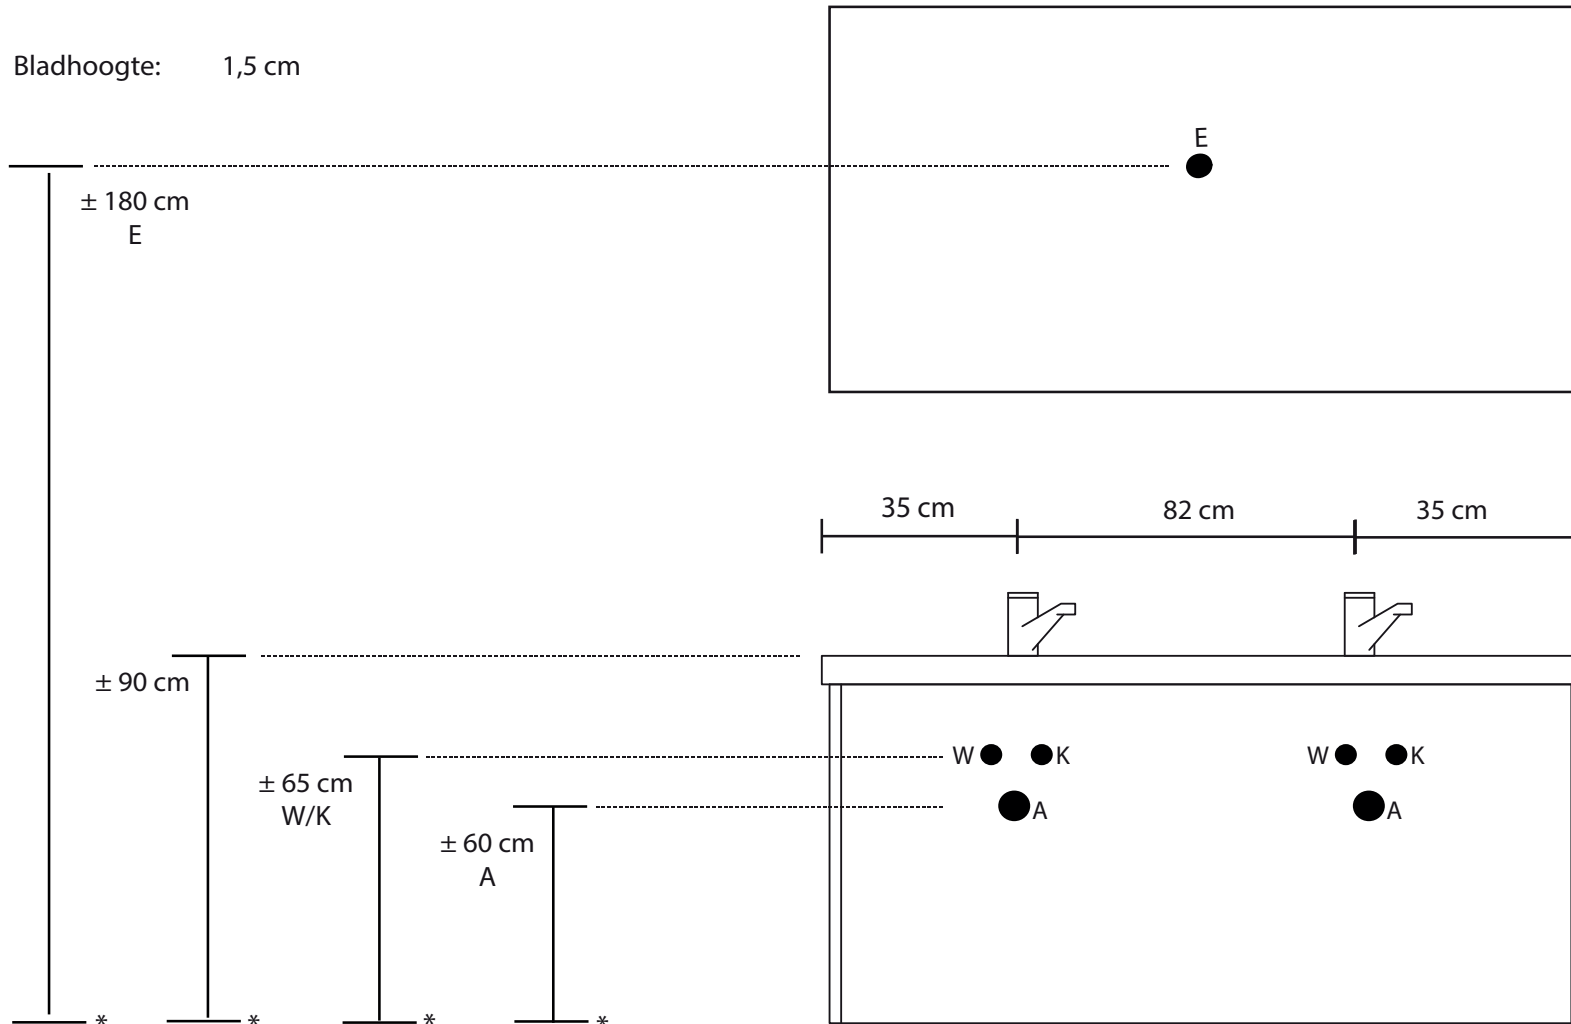

Breedte

Wastafelblad: 112 cm

Onderkast: 110 cm

Bladhoogte: 1,5 cm

W = warm water
K = koud water
A = afvoer
E = elektra
* = afgewerkte vloer

Deze handleiding geldt als richtlijn en is afhankelijk van persoonlijke wensen, bestaande installatie, afwerking en technische mogelijkheden.
De verstrekte informatie is onder voorbehoud van tussentijdse (technische) wijzigingen, druk- en zetfouten. Alle rechten voorbehouden.

Breedte

Wastafelblad: 152 cm

Onderkast: 150 cm

Bladhoogte: 1,5 cm

W = warm water
K = koud water
A = afvoer
E = elektra
* = afgewerkte vloer

Breedte

Wastafelblad: 182 cm

Onderkast: 180 cm

Bladhoogte: 1,5 cm

Pelipal Badmeubelen

montagehandleiding

CONTIGO

VARIABEL CG MMDWTV 54 ... L/R

Breedte

Wastafelblad: 152 cm

Onderkast: 150 cm

Bladhoogte: 1,5 cm

W = warm water
K = koud water
A = afvoer
E = elektra
* = afgewerkte vloer

Deze handleiding geldt als richtlijn en is afhankelijk van persoonlijke wensen, bestaande installatie, afwerking en technische mogelijkheden. De verstrekte informatie is onder voorbehoud van tussentijdse (technische) wijzigingen, druk- en zetfouten. Alle rechten voorbehouden.