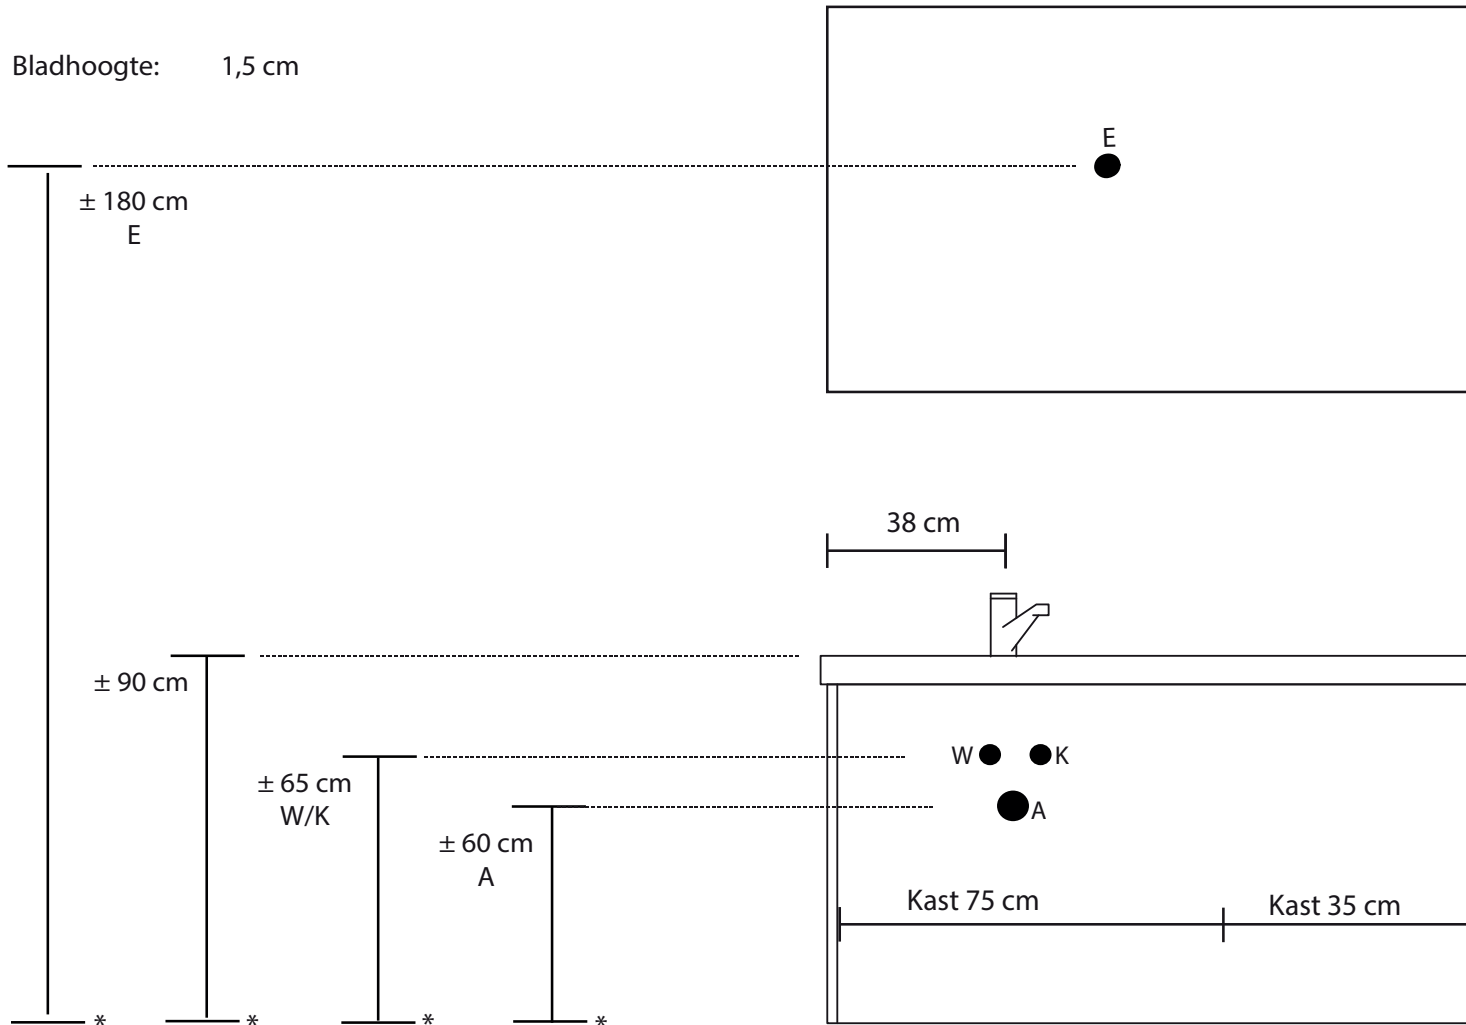

Breedte

Wastafelblad: 77 cm

Onderkast: 75 cm

Bladhoogte: 1,5 cm

W = warm water
K = koud water
A = afvoer
E = elektra
* = afgewerkte vloer

Deze handleiding geldt als richtlijn en is afhankelijk van persoonlijke wensen, bestaande installatie, afwerking en technische mogelijkheden. De verstrekte informatie is onder voorbehoud van tussentijdse (technische) wijzigingen, druk- en zetfouten. Alle rechten voorbehouden.

Breedte

Wastafelblad: 92 cm

Onderkast: 90 cm

Bladhoogte: 1,5 cm

Pelipal Badmeubelen

montagehandleiding

CONTIGO (links of rechts)

CG MMWT 54 1120-L/R

Breedte

Wastafelblad: 112 cm

Onderkast: 110 cm

Bladhoogte: 1,5 cm

W = warm water
K = koud water
A = afvoer
E = elektra
* = afgewerkte vloer

Deze handleiding geldt als richtlijn en is afhankelijk van persoonlijke wensen, bestaande installatie, afwerking en technische mogelijkheden.
De verstrekte informatie is onder voorbehoud van tussentijdse (technische) wijzigingen, druk- en zetfouten. Alle rechten voorbehouden.

Breedte

Wastafelblad: 152 cm

Onderkast: 150 cm

Bladhoogte: 1,5 cm

W = warm water
K = koud water
A = afvoer
E = elektra
* = afgewerkte vloer

Breedte

Wastafelblad: 182 cm

Onderkast: 180 cm