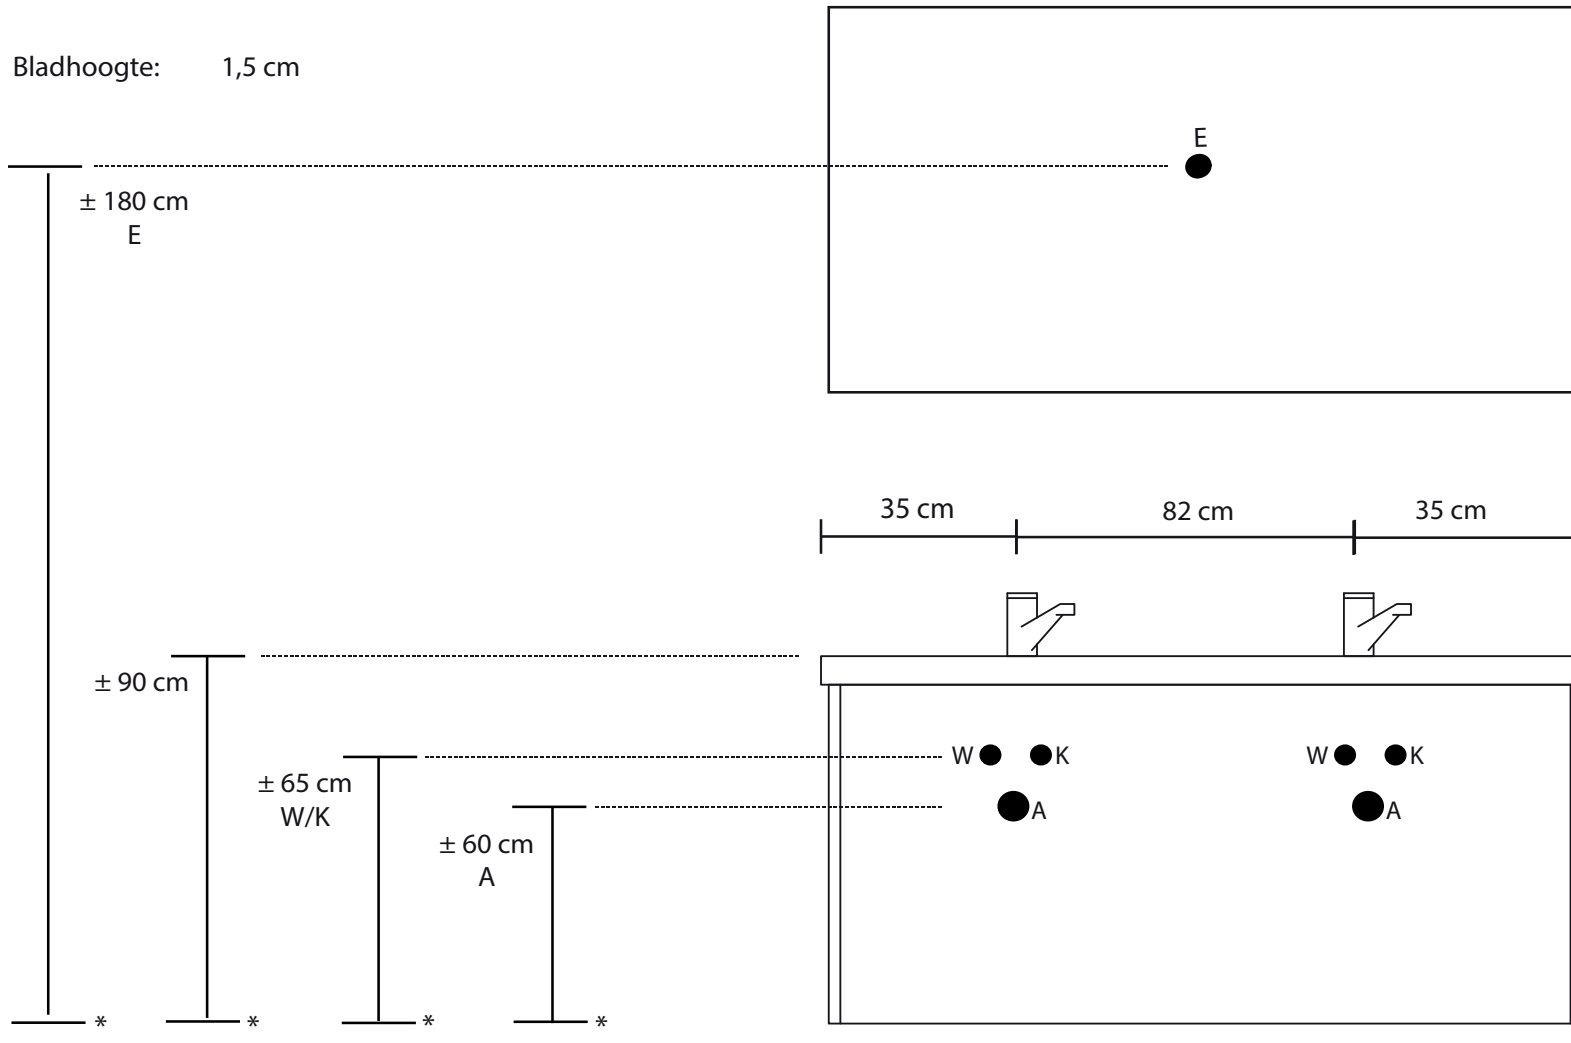

Breedte

Wastafelblad: 77 cm

Onderkast: 75 cm

Bladhoogte: 1,5 cm

W = warm water
K = koud water
A = afvoer
E = elektra
* = afgewerkte vloer

Deze handleiding geldt als richtlijn en is afhankelijk van persoonlijke wensen, bestaande installatie, afwerking en technische mogelijkheden. De verstrekte informatie is onder voorbehoud van tussentijdse (technische) wijzigingen, druk- en zetfouten. Alle rechten voorbehouden.

Breedte

Wastafelblad: 112 cm

Onderkast: 110 cm

Bladhoogte: 1,5 cm

W = warm water
K = koud water
A = afvoer
E = elektra
* = afgewerkte vloer

Deze handleiding geldt als richtlijn en is afhankelijk van persoonlijke wensen, bestaande installatie, afwerking en technische mogelijkheden.
De verstrekte informatie is onder voorbehoud van tussentijdse (technische) wijzigingen, druk- en zetfouten. Alle rechten voorbehouden.

Breedte

Wastafelblad: 152 cm

Onderkast: 150 cm

Bladhoogte: 1,5 cm

W = warm water
K = koud water
A = afvoer
E = elektra
* = afgewerkte vloer

Breedte

Wastafelblad: 182 cm

Onderkast: 180 cm

Bladhoogte: 1,5 cm

Pelipal Badmeubelen

montagehandleiding

CONTIGO

VARIABEL CG MMDWTV 54 ... L/R

Breedte

Wastafelblad: 152 cm

Onderkast: 150 cm