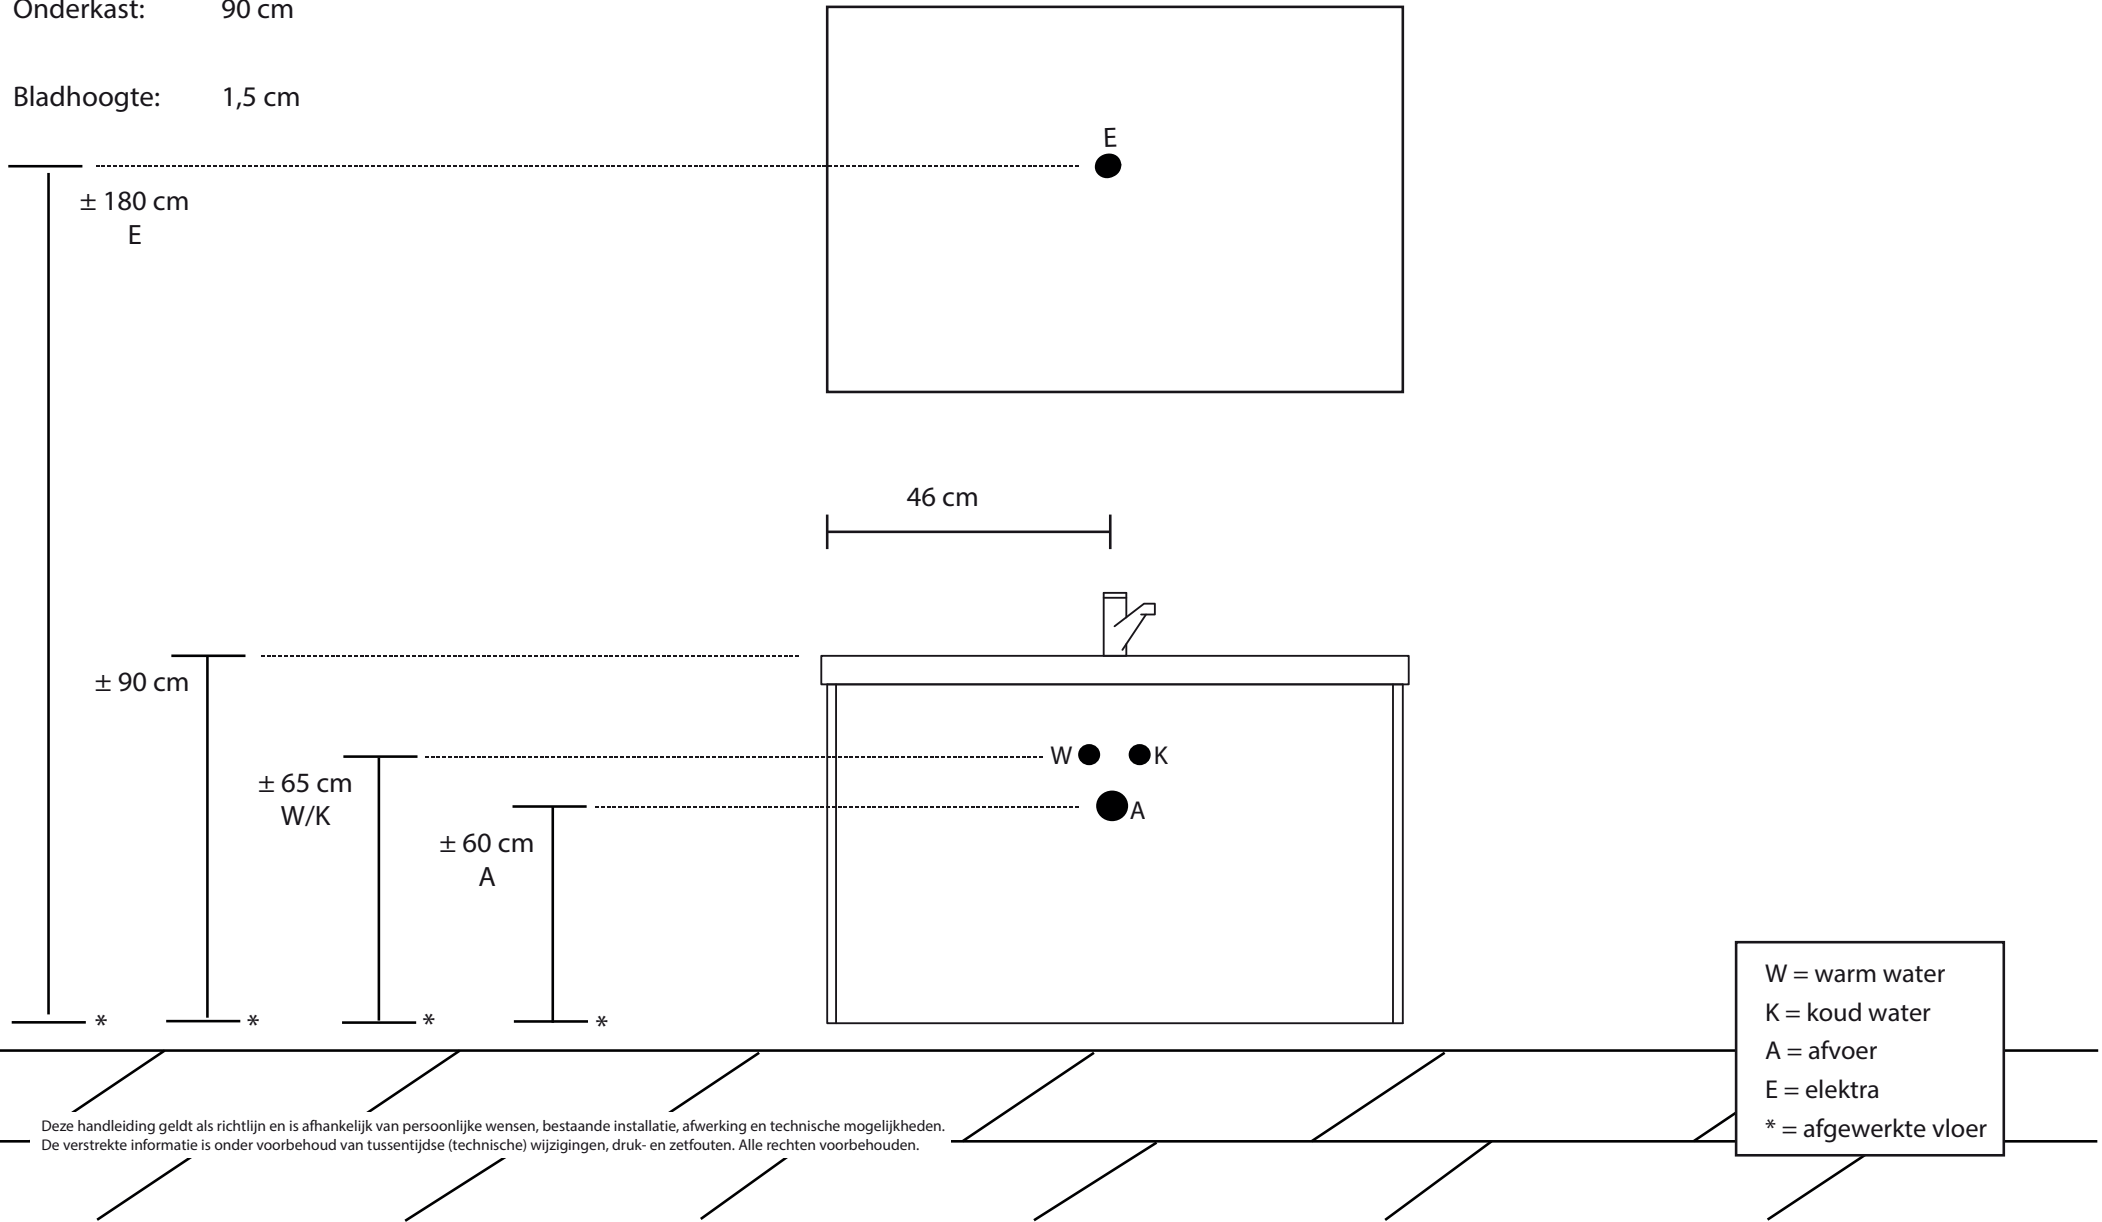

Breedte

Wastafelblad: 77 cm

Onderkast: 75 cm

Bladhoogte: 1,5 cm

W = warm water
K = koud water
A = afvoer
E = elektra
* = afgewerkte vloer

Deze handleiding geldt als richtlijn en is afhankelijk van persoonlijke wensen, bestaande installatie, afwerking en technische mogelijkheden. De verstrekte informatie is onder voorbehoud van tussentijdse (technische) wijzigingen, druk- en zetfouten. Alle rechten voorbehouden.

Breedte

Wastafelblad: 92 cm

Onderkast: 90 cm

Bladhoogte: 1,5 cm

Pelipal Badmeubelen

montagehandleiding

CONTIGO (links of rechts)

CG MMWT 54 1120-L/R

Breedte

Wastafelblad: 112 cm

Onderkast: 110 cm

Bladhoogte: 1,5 cm

W = warm water
K = koud water
A = afvoer
E = elektra
* = afgewerkte vloer

Deze handleiding geldt als richtlijn en is afhankelijk van persoonlijke wensen, bestaande installatie, afwerking en technische mogelijkheden.
De verstrekte informatie is onder voorbehoud van tussentijdse (technische) wijzigingen, druk- en zetfouten. Alle rechten voorbehouden.

Breedte

Wastafelblad: 152 cm

Onderkast: 150 cm

Bladhoogte: 1,5 cm

W = warm water
K = koud water
A = afvoer
E = elektra
* = afgewerkte vloer

Breedte

Wastafelblad: 182 cm

Onderkast: 180 cm