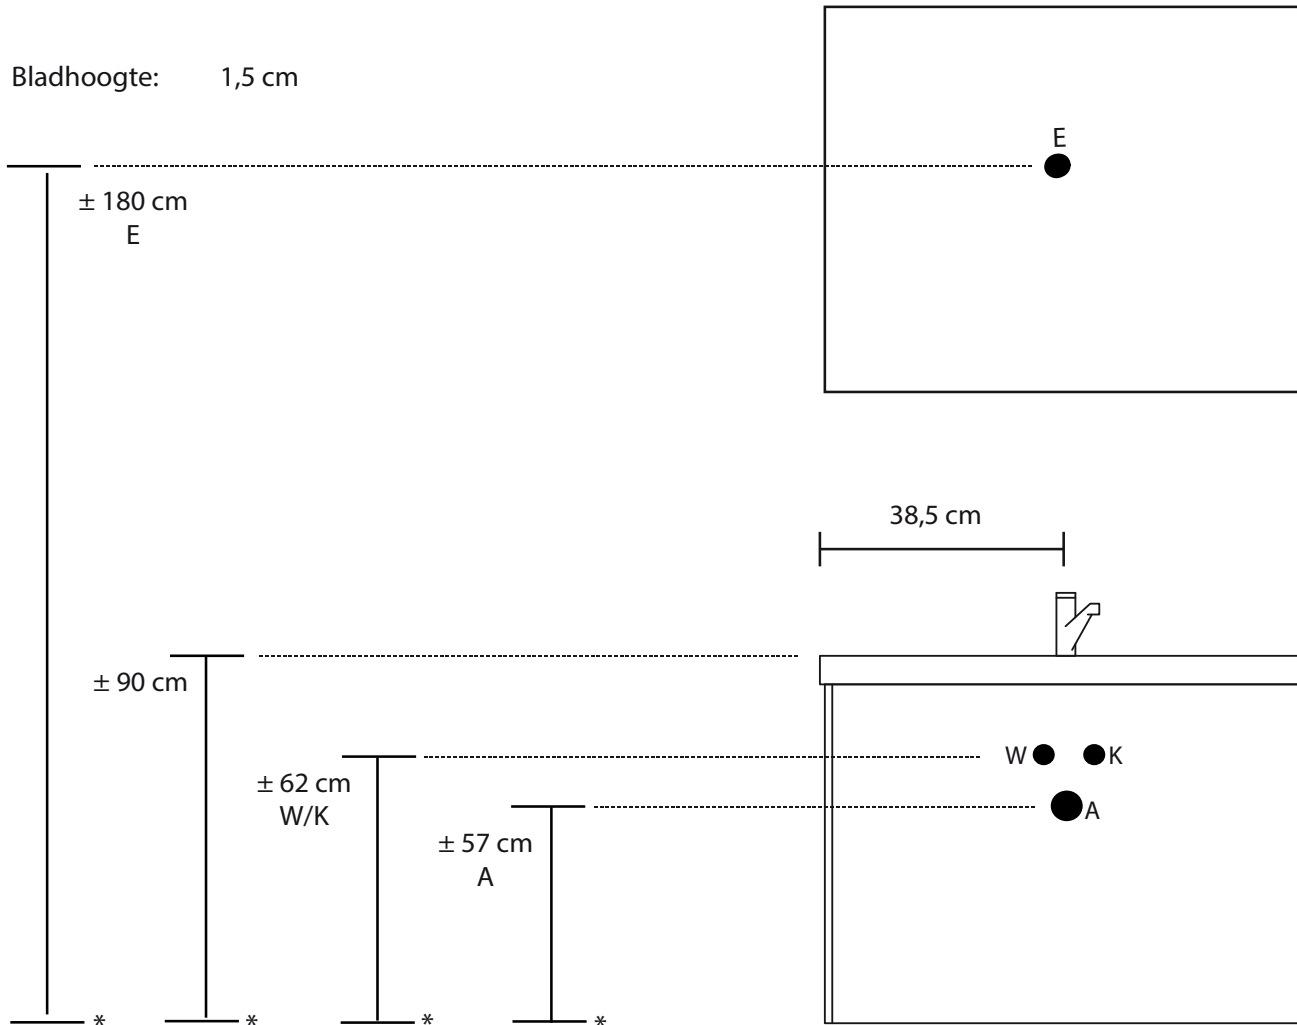

Breedte

Wastafelblad: 77 cm

Onderkast: 75 cm

Bladhoogte: 1,5 cm

W = warm water
K = koud water
A = afvoer
E = elektra
* = afgewerkte vloer

Deze handleiding geldt als richtlijn en is afhankelijk van persoonlijke wensen, bestaande installatie, afwerking en technische mogelijkheden. De verstrekte informatie is onder voorbehoud van tussentijdse (technische) wijzigingen, druk- en zetfouten. Alle rechten voorbehouden.

Breedte

Wastafelblad: 92 cm

Onderkast: 90 cm

Bladhoogte: 1,5 cm

Pelipal Badmeubelen

montagehandleiding

CONTIGO (links of rechts)

CG MMWT 54 1120-L/R

Breedte

Wastafelblad: 112 cm

Onderkast: 110 cm

Bladhoogte: 1,5 cm

W = warm water
K = koud water
A = afvoer
E = elektra
* = afgewerkte vloer

Deze handleiding geldt als richtlijn en is afhankelijk van persoonlijke wensen, bestaande installatie, afwerking en technische mogelijkheden.
De verstrekte informatie is onder voorbehoud van tussentijdse (technische) wijzigingen, druk- en zetfouten. Alle rechten voorbehouden.

Breedte

Wastafelblad: 152 cm

Onderkast: 150 cm

Bladhoogte: 1,5 cm

W = warm water
K = koud water
A = afvoer
E = elektra
* = afgewerkte vloer

Breedte

Wastafelblad: 182 cm

Onderkast: 180 cm