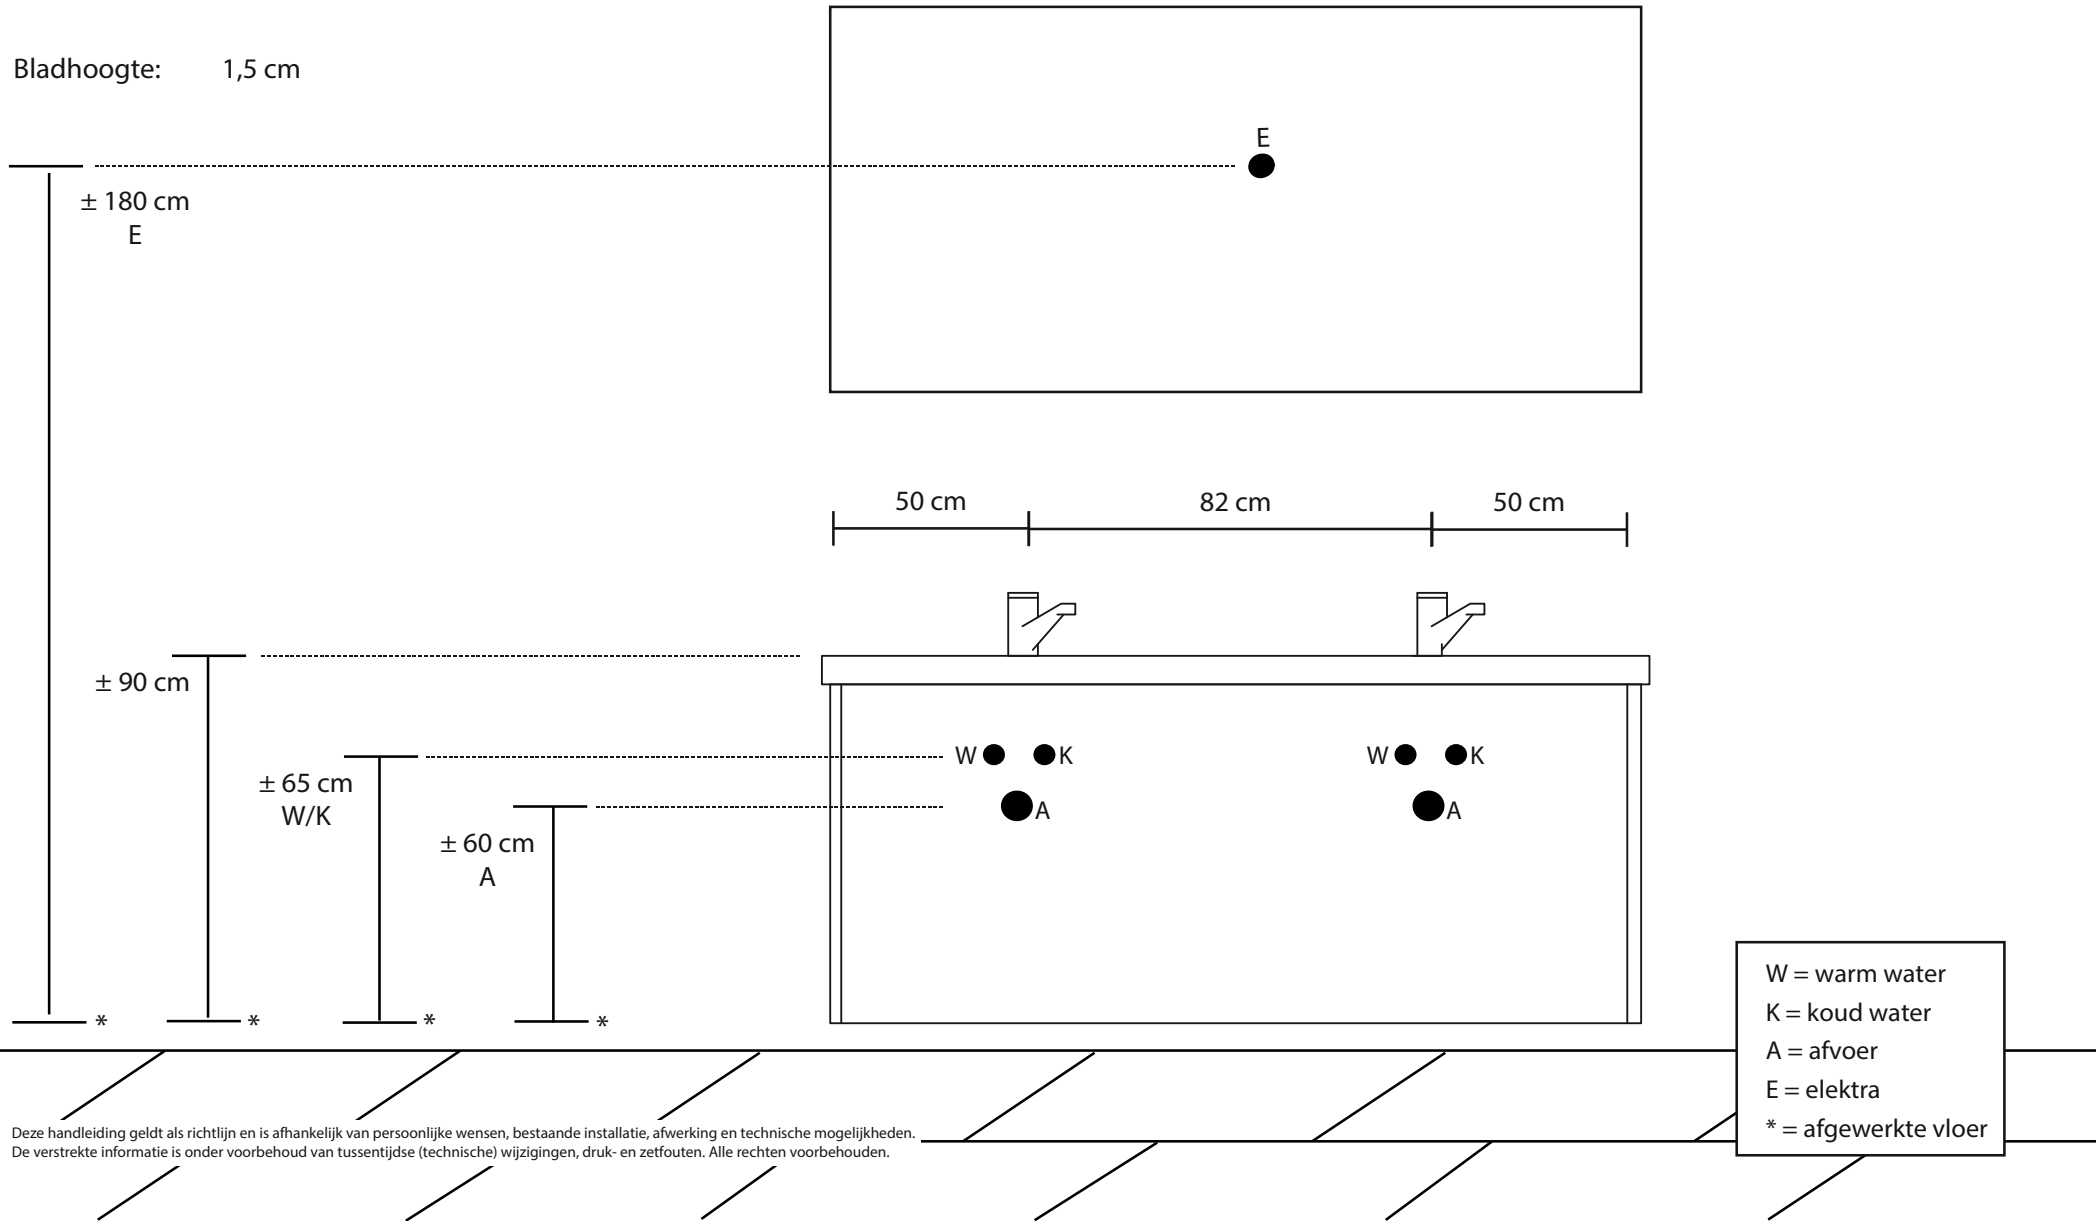

Breedte

Wastafelblad: 77 cm

Onderkast: 75 cm

Bladhoogte: 1,5 cm

W = warm water
K = koud water
A = afvoer
E = elektra
* = afgewerkte vloer

Deze handleiding geldt als richtlijn en is afhankelijk van persoonlijke wensen, bestaande installatie, afwerking en technische mogelijkheden. De verstrekte informatie is onder voorbehoud van tussentijdse (technische) wijzigingen, druk- en zetfouten. Alle rechten voorbehouden.

Breedte

Wastafelblad: 112 cm

Onderkast: 110 cm

Bladhoogte: 1,5 cm

W = warm water
K = koud water
A = afvoer
E = elektra
* = afgewerkte vloer

Deze handleiding geldt als richtlijn en is afhankelijk van persoonlijke wensen, bestaande installatie, afwerking en technische mogelijkheden.
De verstrekte informatie is onder voorbehoud van tussentijdse (technische) wijzigingen, druk- en zetfouten. Alle rechten voorbehouden.

Breedte

Wastafelblad: 152 cm

Onderkast: 150 cm

Bladhoogte: 1,5 cm

W = warm water
K = koud water
A = afvoer
E = elektra
* = afgewerkte vloer

Breedte

Wastafelblad: 182 cm

Onderkast: 180 cm

Bladhoogte: 1,5 cm

Pelipal Badmeubelen

montagehandleiding

CONTIGO

VARIABEL CG MMDWTV 54 ... L/R

Breedte

Wastafelblad: 152 cm

Onderkast: 150 cm