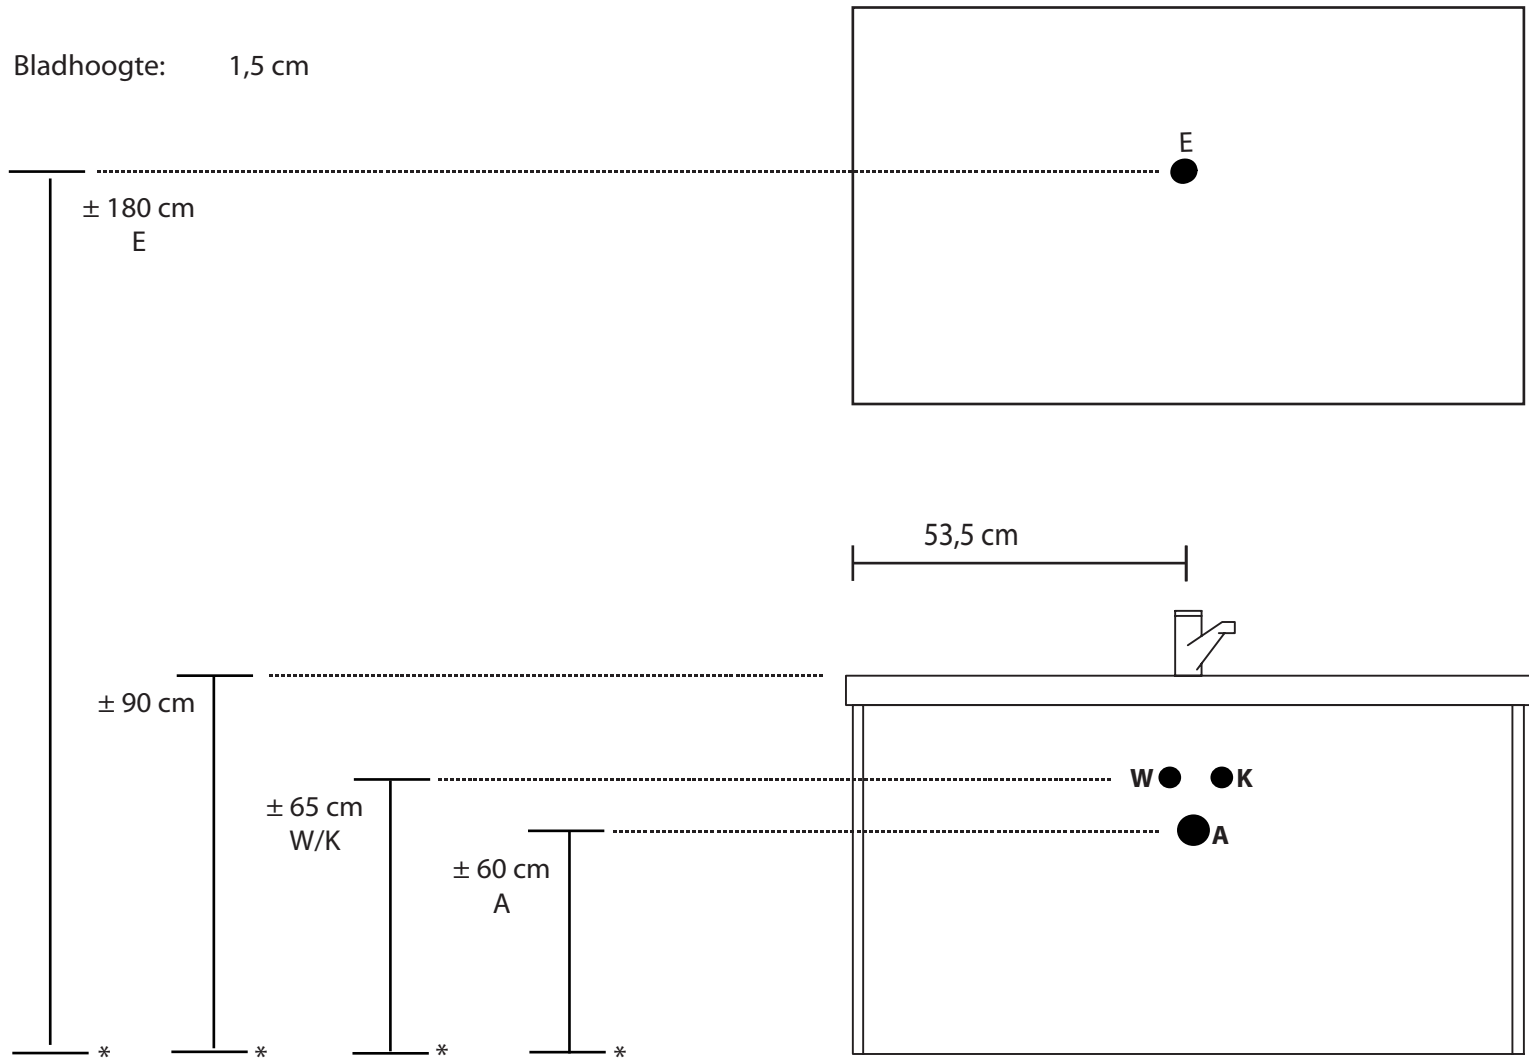

Breedte

Wastafelblad: 77 cm

Onderkast: 75 cm

Bladhoogte: 1,5 cm

W = warm water
K = koud water
A = afvoer
E = elektra
* = afgewerkte vloer

Breedte

Wastafelblad: 107 cm

Onderkast: 105 cm

Bladhoogte: 1,5 cm

W = warm water
K = koud water
A = afvoer
E = elektra
* = afgewerkte vloer

Deze handleiding geldt als richtlijn en is afhankelijk van persoonlijke wensen, bestaande installatie, afwerking en technische mogelijkheden. De verstrekte informatie is onder voorbehoud van tussentijdse (technische) wijzigingen, druk- en zetfouten. Alle rechten voorbehouden.