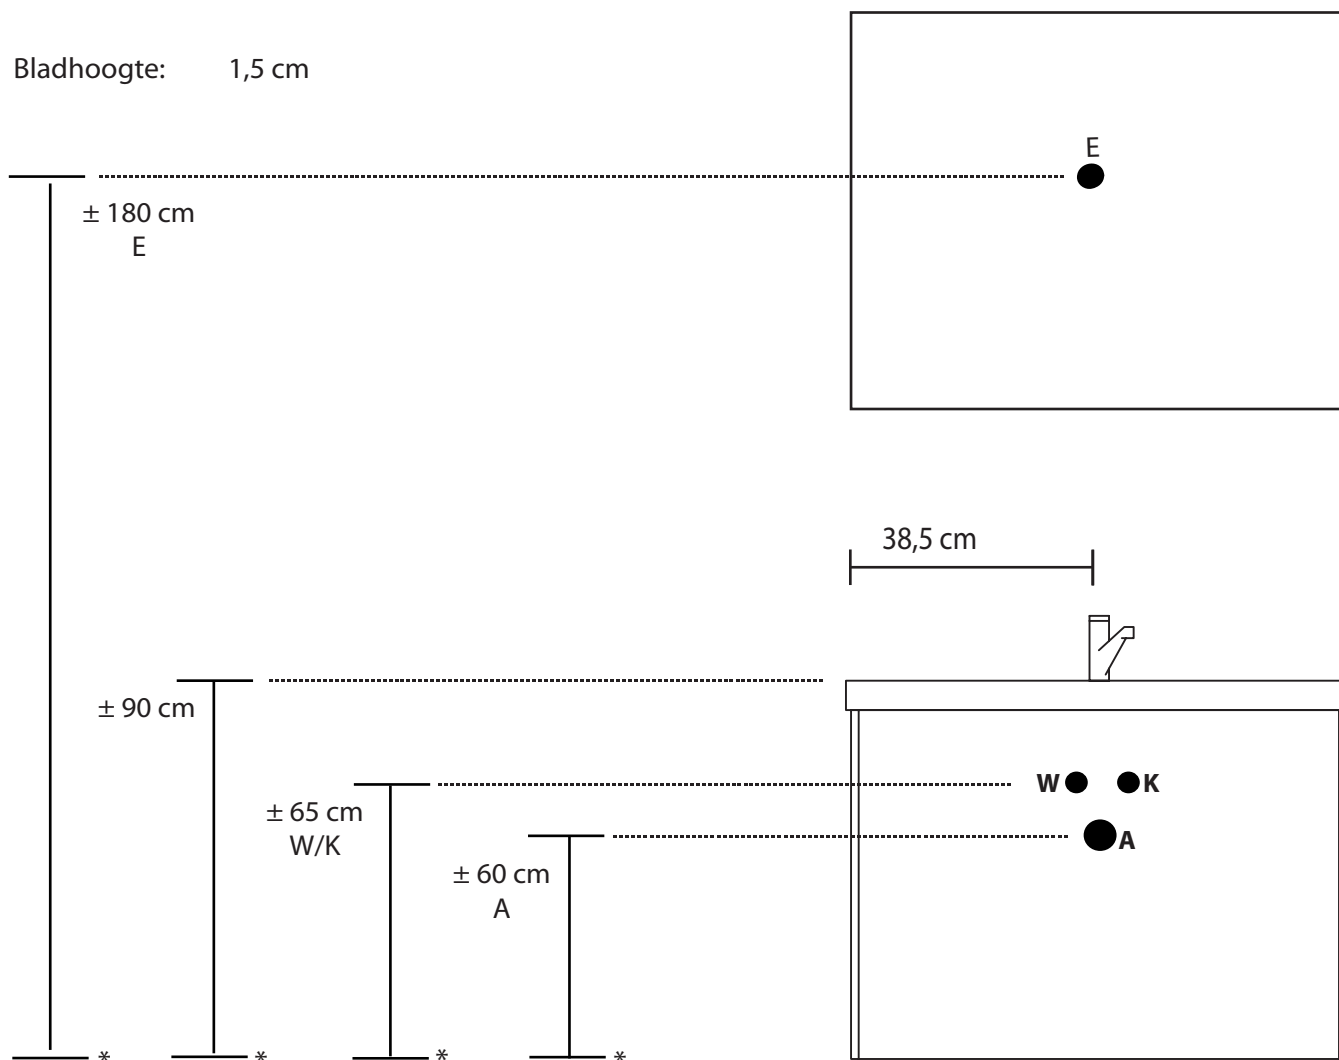

Breedte

Wastafelblad: 77 cm

Onderkast: 75 cm

Bladhoogte: 1,5 cm

W = warm water
K = koud water
A = afvoer
E = elektra
* = afgewerkte vloer

Breedte

Wastafelblad: 107 cm

Onderkast: 105 cm

Bladhoogte: 1,5 cm

W = warm water
K = koud water
A = afvoer
E = elektra
* = afgewerkte vloer

Deze handleiding geldt als richtlijn en is afhankelijk van persoonlijke wensen, bestaande installatie, afwerking en technische mogelijkheden. De verstrekte informatie is onder voorbehoud van tussentijdse (technische) wijzigingen, druk- en zetfouten. Alle rechten voorbehouden.