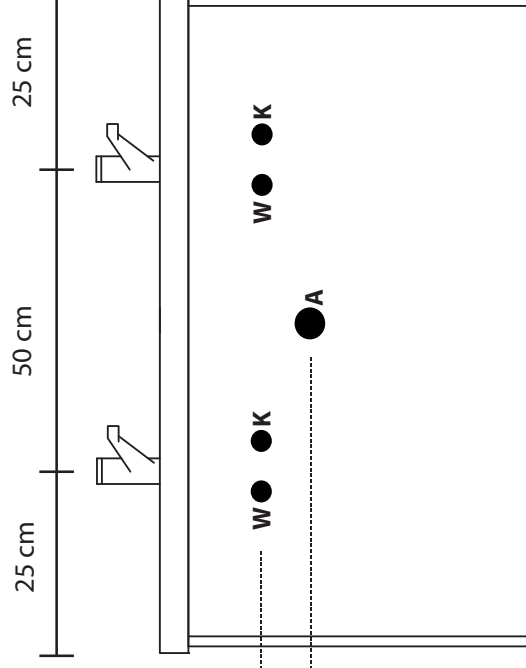

Breedte

Wastafelblad: 70 cm

Onderkast: 69 cm

Bladhoogte: 12,5 cm

± 180 cm
E

35 cm

± 90 cm

± 62 cm
W/K

± 57 cm
A

*

*

*

W = warm water
K = koud water
A = afvoer
E = elektra
* = afgewerkte vloer

Deze handleiding geldt als richtlijn en is afhankelijk van persoonlijke wensen, bestaande installatie, afwerking en technische mogelijkheden. De verstreckte informatie is onder voorbehoud van tussentijdse (technische) wijzigingen, druk- en zetfouten. Alle rechten voorbehouden.

Breedte

Wastafelblad: 100 cm

Onderkast: 99 cm

Bladhoogte: 12,5 cm

± 180 cm
E

± 90 cm

± 62 cm
W/K

± 57 cm
A

*

*

*

W = warm water
K = koud water
A = afvoer
E = elektra
* = afgewerkte vloer

Deze handleiding geldt als richtlijn en is afhankelijk van persoonlijke wensen, bestaande installatie, afwerking en technische mogelijkheden. De verstrekte informatie is onder voorbehoud van tussentijdse (technische) wijzigingen, druk- en zetfouten. Alle rechten voorbehouden.