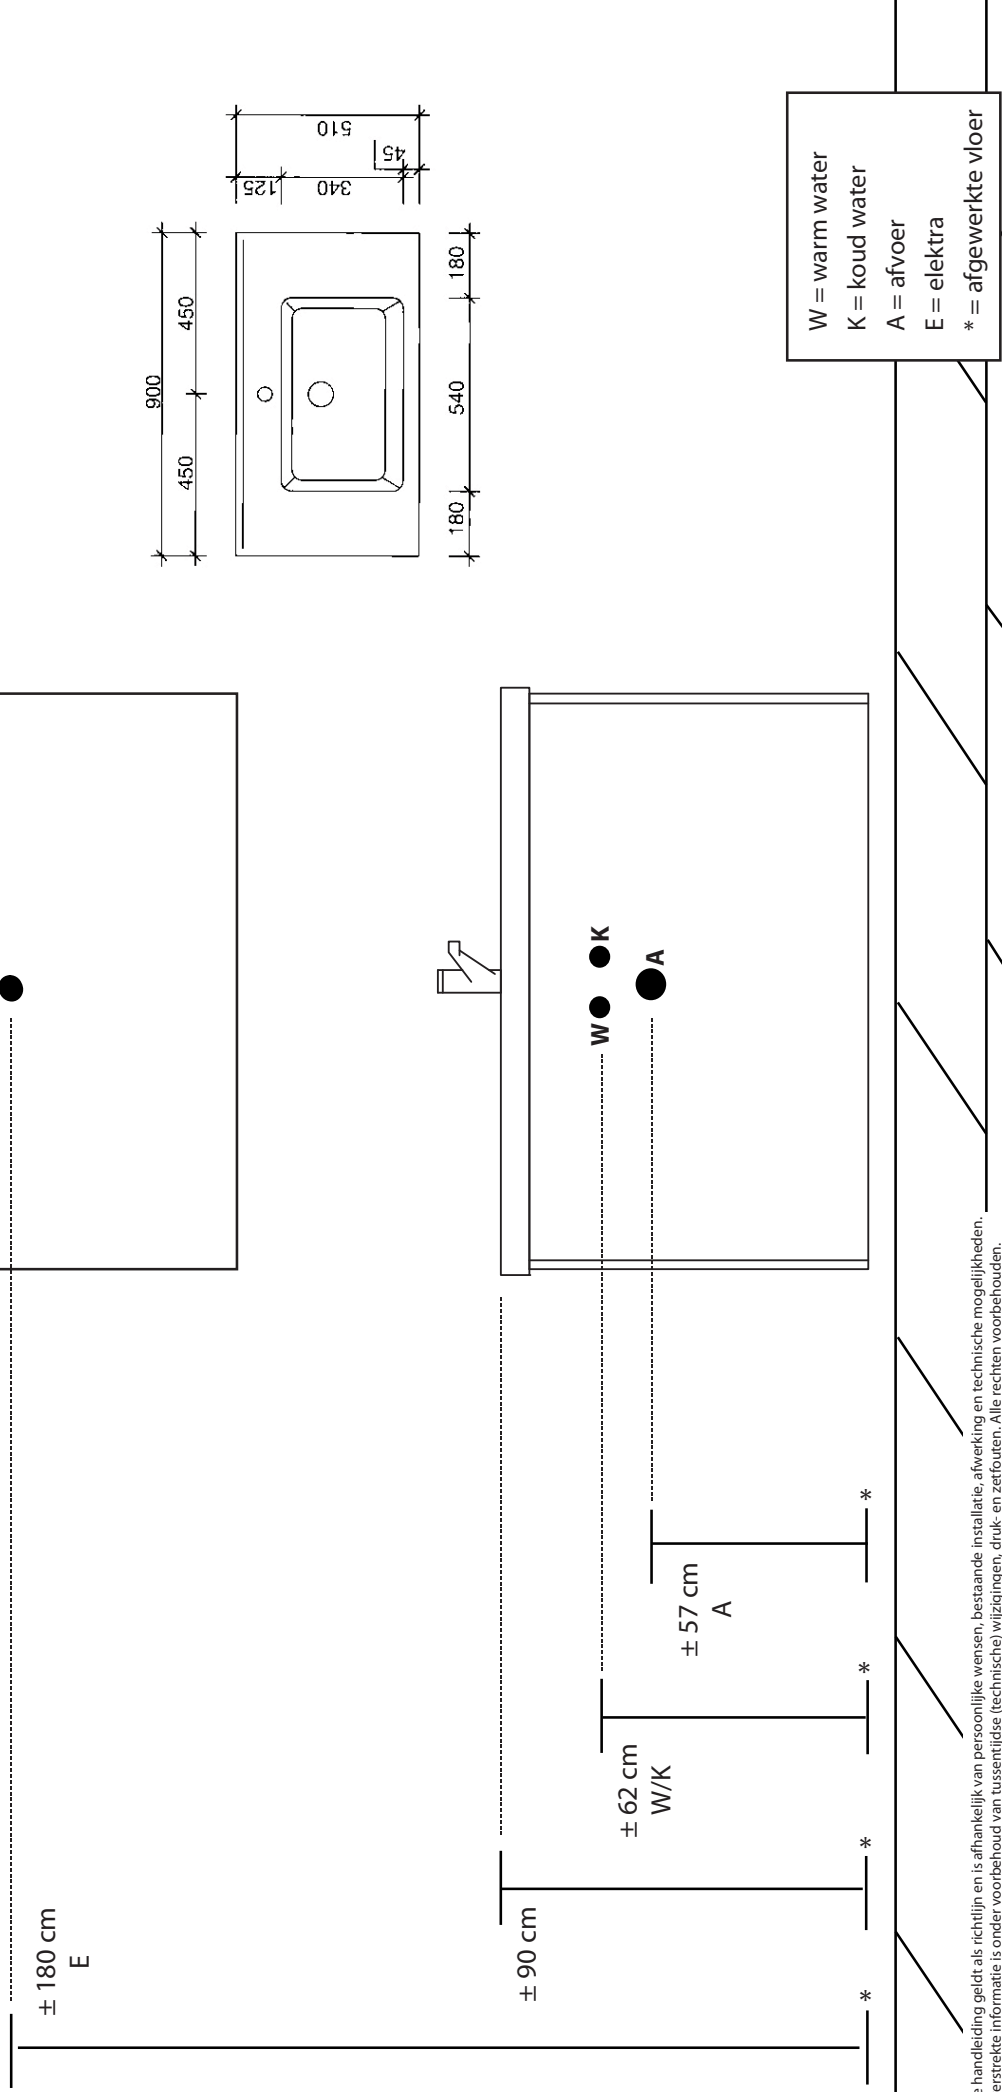

Breedte

Wastafelblad: 90 cm

Onderkast: 87 cm

Bladhoogte: 6,5 cm

Breedte

Wastafelblad: 120 cm

Onderkast: 119 cm

Bladhoogte: 6 cm

± 180 cm
E

± 90 cm

± 62 cm
W/K

± 57 cm
A

*

*

*

W = warm water
 K = koud water
 A = afvoer
 E = elektra
 * = afgewerkte vloer