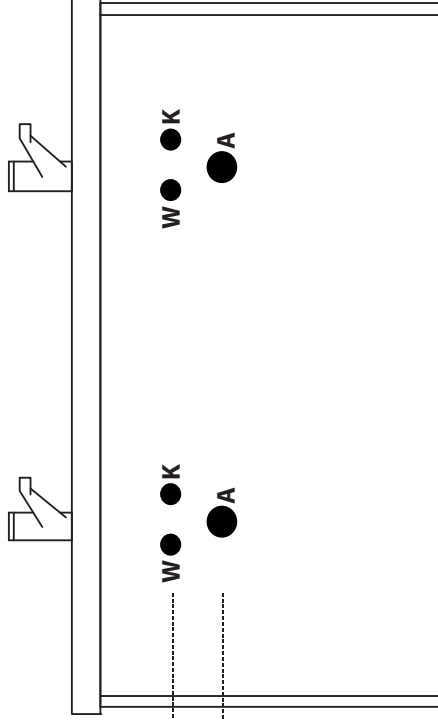

Breedte

Wastafelblad: 90 cm

Onderkast: 87 cm

Bladhoogte: 6,5 cm

Breedte

Wastafelblad: 120 cm

Onderkast: 119 cm

Bladhoogte: 6 cm

± 180 cm
E

± 90 cm

± 62 cm
W/K

± 57 cm
A

*

*

*

W = warm water
 K = koud water
 A = afvoer
 E = elektra
 * = afgewerkte vloer