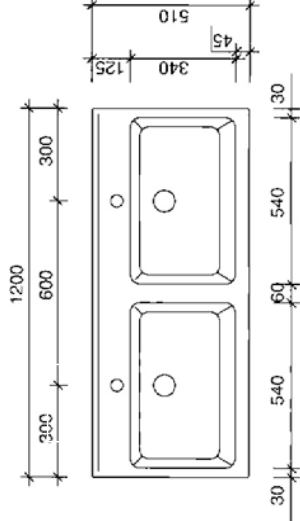

Breedte

Wastafelblad: 90 cm

Onderkast: 87 cm

Bladhoogte: 6,5 cm

Breedte

Wastafelblad: 120 cm

Onderkast: 119 cm

Bladhoogte: 6 cm

± 180 cm
E

± 90 cm

± 62 cm
W/K

± 57 cm
A

*

*

*

W = warm water
 K = koud water
 A = afvoer
 E = elektra
 * = afgewerkte vloer