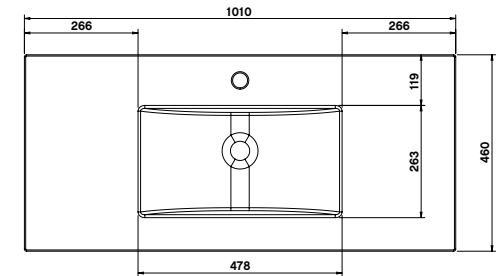

pelipal

A= bovenkant wastafelblad : 900 mm
 B= warm en koud water : 680 mm
 C= afvoer : 630 mm
 D= 220 V aansluiting : 1700 mm

BME003S70001
 HxBxD (16x705x460)

afgewerkte vloer

CG-WTUSLV07-700/455-370-
 W08-002KV5-700/455-370-*

pelipal

A= bovenkant wastafelblad : 900 mm
 B= warm en koud water : 680 mm
 C= afvoer : 630 mm
 D= 220 V aansluiting : 1700 mm

BME003S80001
HxBxD (16x810x465)

afgewerkte vloer

CG-WTUSLV07-800/455-420-
W08-002KV5-800/455-420-*

W05-PVSXV1-800/455-*

CG-WTUSLV08-800/455-420-
W01-002KV5-800/455-420-*

W02-PVSXV1-800/455-*

programma : Contigo Keramiek
 wastafel : Keramiek
 maten wastafel : HxBxD 16 mm x 1010 mm x 460 mm
 breedte onderkast(en) : 1000 mm

pelipal

A= bovenkant wastafelblad : 900 mm
 B= warm en koud water : 680 mm
 C= afvoer : 630 mm
 D= 220 V aansluiting : 1700 mm

BME003S10001
 HxBxD (16x1010x460)

afgewerkte vloer

CG-WTUSLV09-1000/455-520-*
 W08-002KV6-1000/455-520-*