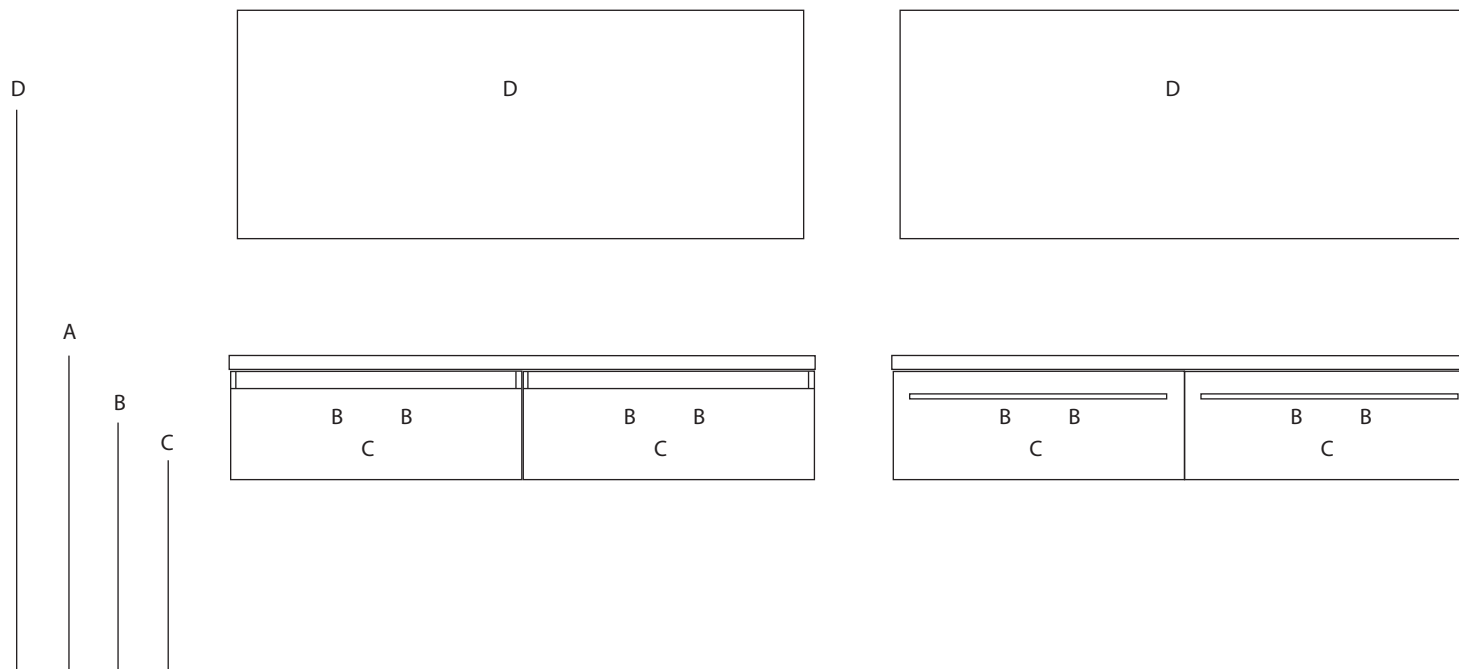

afgewerkte vloer

CG-WTUSLV07-600/455-270-R-*
CG-WTUSLV07-600/455-320-L-*

W05-PVSXV1-600/455-R-*
W05-PVSXV1-600/455-L-*

W08-002KV5-600/455-270-R-*
W08-002KV5-600/455-320-L-*

* kleurcode