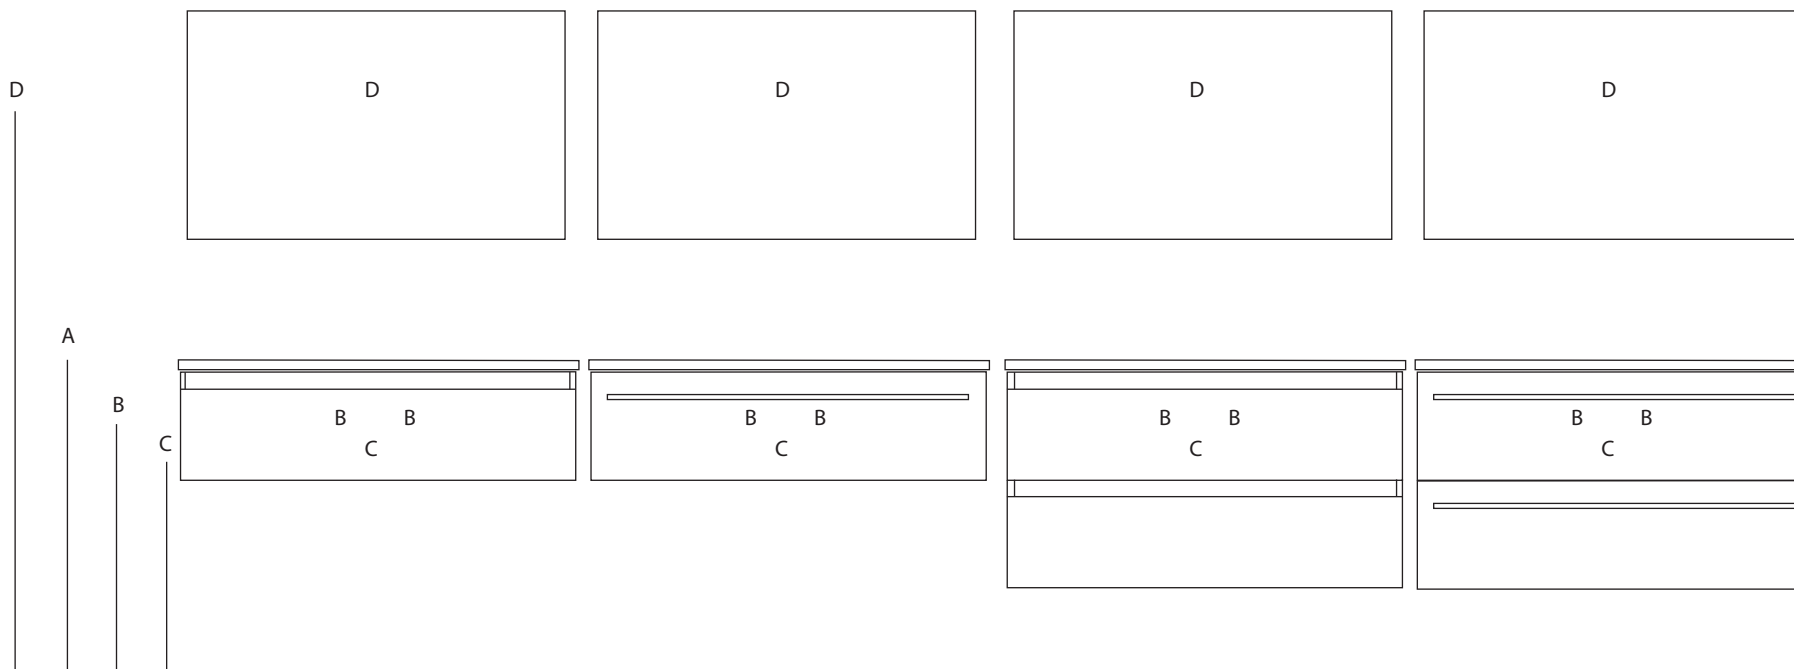

afgewerkte vloer

CG-WTUSLV07-700/455-370-
W08-002KV5-700/455-370-*

W05-PVSXV1-700/455-*

CG-WTUSLV08-700/455-370-
W01-002KV5-700/455-370-*

W02-PVSXV1-700/455-*

* kleurcode