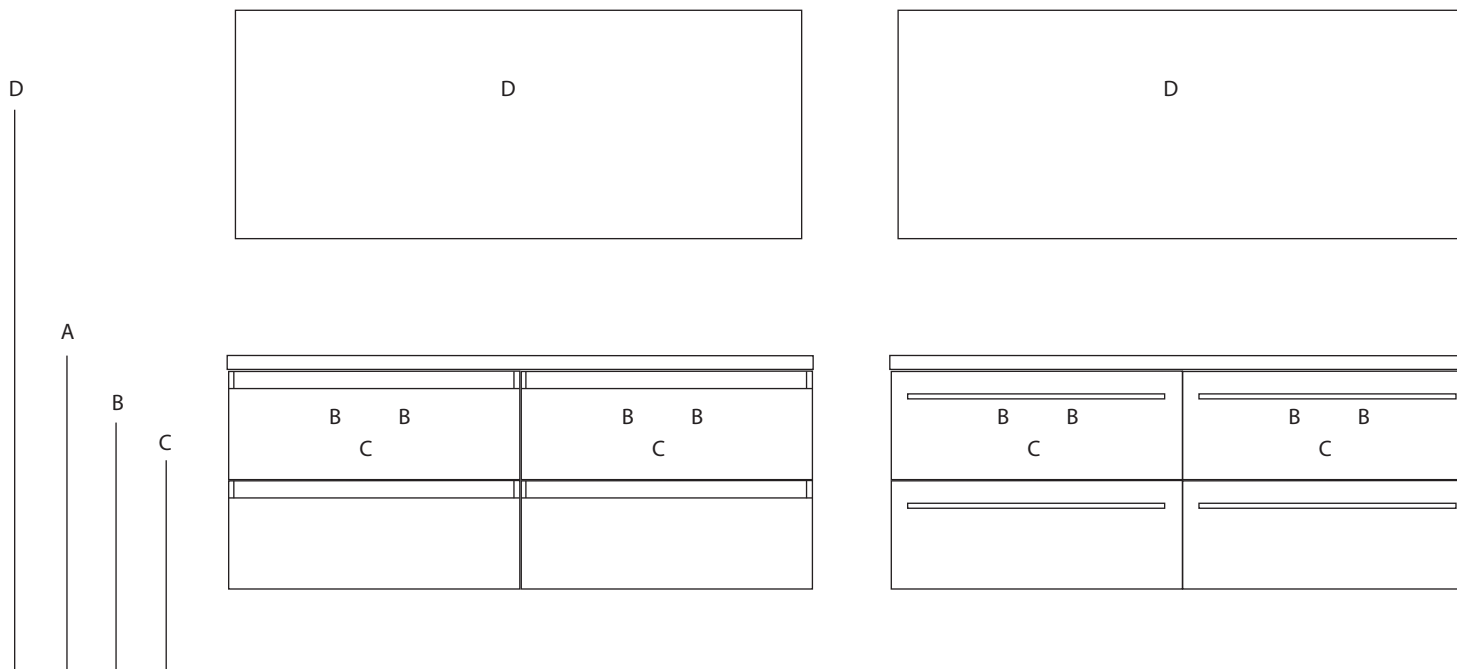

afgewerkte vloer

CG-WTUSLV08-600/455-270-R-
CG-WTUSLV08-600/455-320-L-

W02-PVSXV1-600/455-R-
W02-PVSXV1-600/455-L-

W01-002KV5-600/455-270-R-
W02-002KV5-600/455-320-L-

* kleurcode