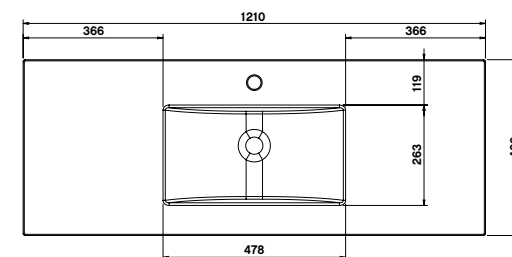

pelipal

A= bovenkant wastafelblad : 900 mm
 B= warm en koud water : 680 mm
 C= afvoer : 630 mm
 D= 220 V aansluiting : 1700 mm

BME003S80001
HxBxD (16x810x465)

afgewerkte vloer

CG-WTUSLV07-800/455-420-
W08-002KV5-800/455-420-*

pelipal

A= bovenkant wastafelblad : 900 mm
 B= warm en koud water : 680 mm
 C= afvoer : 630 mm
 D= 220 V aansluiting : 1700 mm

BME003S10001
 HxBxD (16x1010x460)

afgewerkte vloer

CG-WTUSLV09-1000/455-520-*
 W08-002KV6-1000/455-520-*

W05-PVSXV2-1000/455-*

CG-WTUSLV11-1000/455-520-*
 W01-002KV6-1000/455-520-*

W02-PVSXV2-1000/455-*

* kleurcode

programma : Contigo Keramiek
 wastafel : Keramiek
 maten wastafel : HxBxD 16 mm x 1210 mm x 460 mm
 breedte onderkast(en) : 1200 mm

pelipal

A= bovenkant wastafelblad : 900 mm
 B= warm en koud water : 680 mm
 C= afvoer : 630 mm
 D= 220 V aansluiting : 1700 mm

BME003S12001
 HxBxD (16x1210x460)

CG-WTUSLV09-1200/455-620-
 W08-002KV6-1200/455-620-