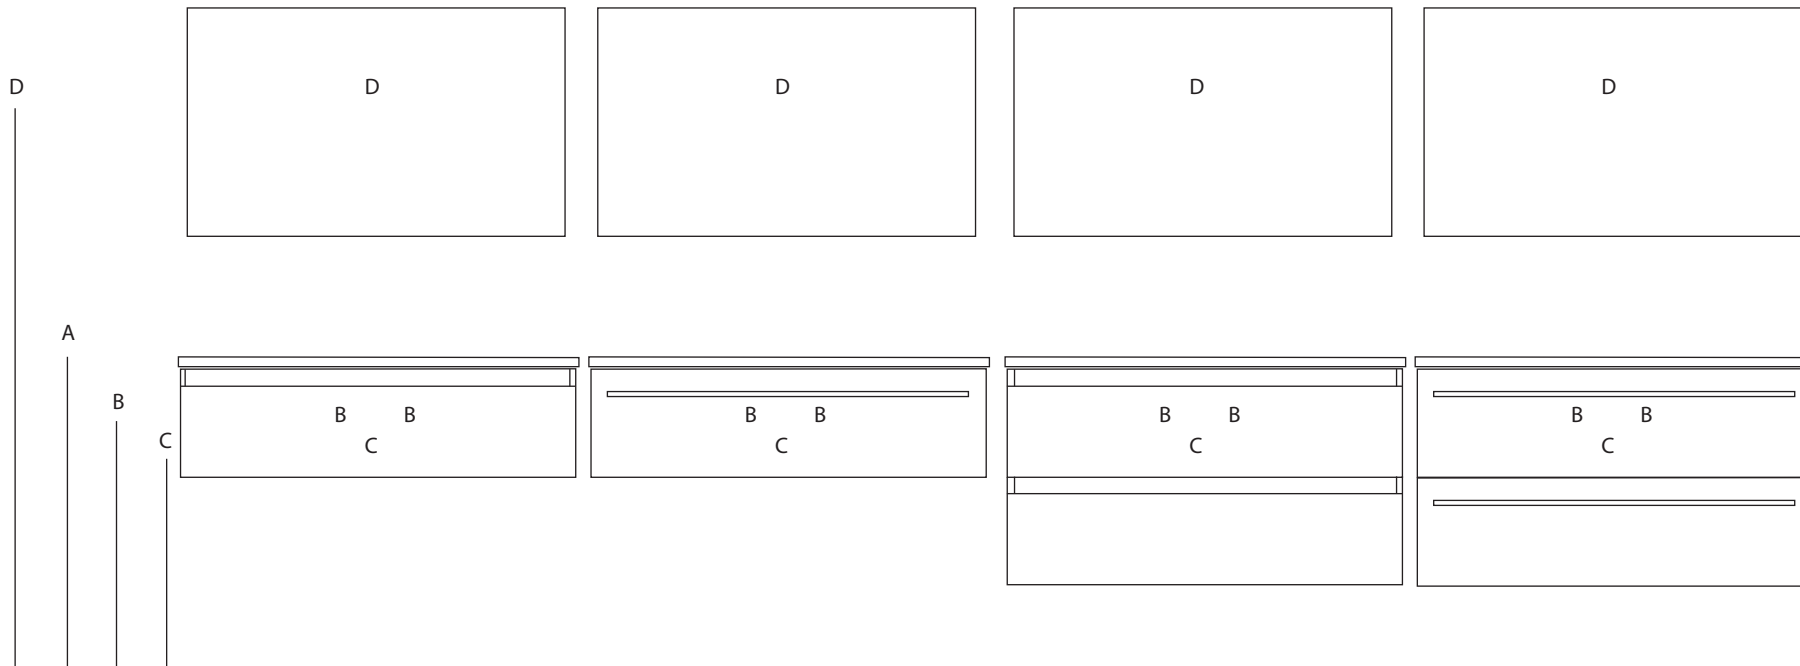

afgewerkte vloer

CG-WTUSLV07-800/455-420-
W08-002KV5-800/455-420-*

W05-PVSXV1-800/455-*

CG-WTUSLV08-800/455-420-
W01-002KV5-800/455-420-*

W02-PVSXV1-800/455-*