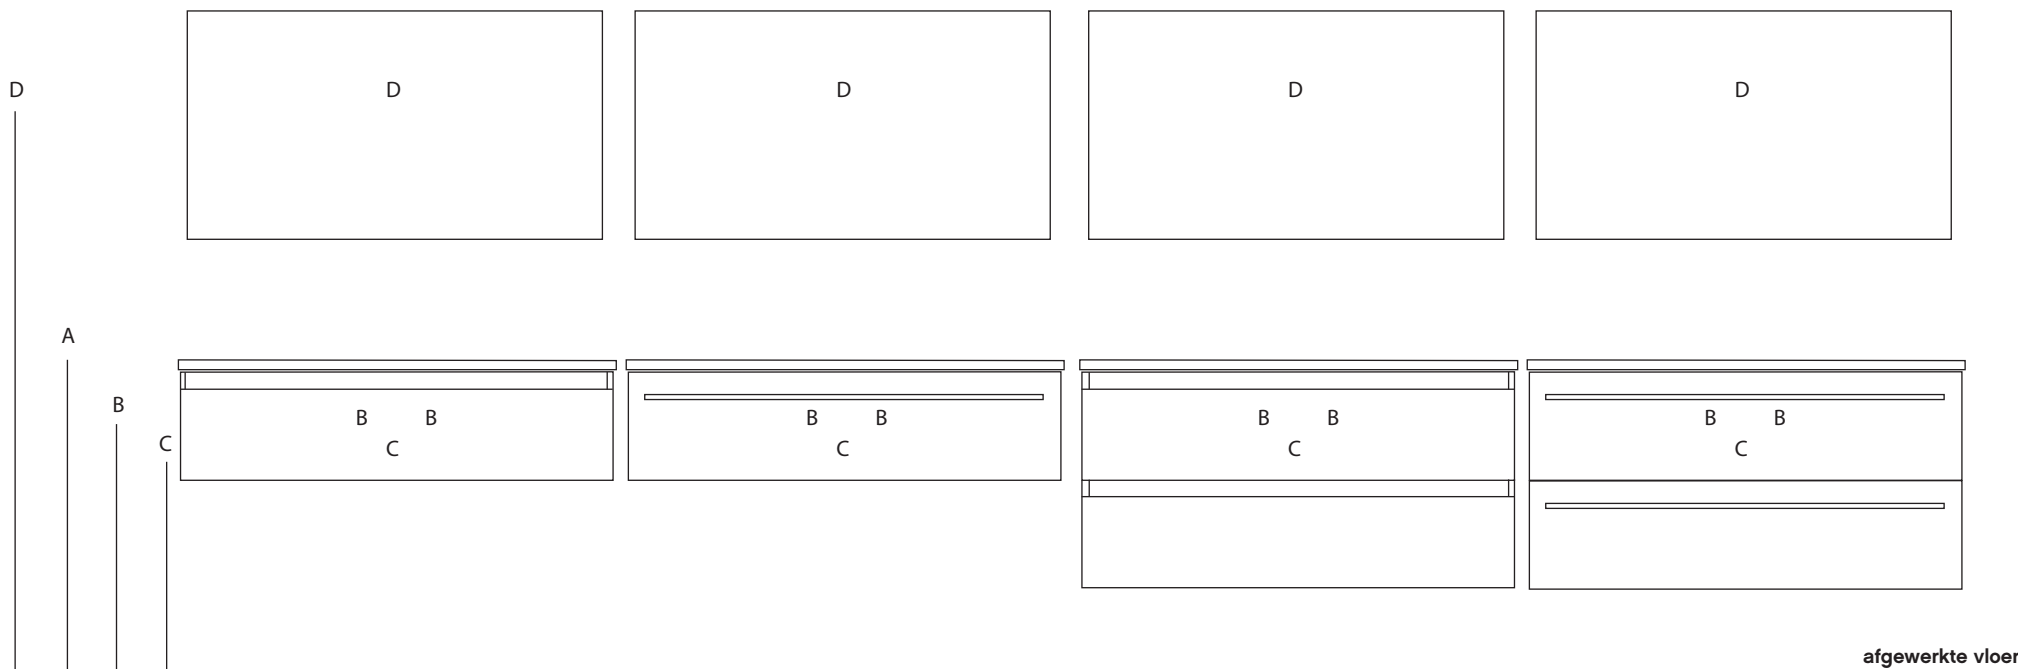

A= bovenkant wastafelblad : 900 mm
B= warm en koud water : 680 mm
C= afvoer : 630 mm
D= 220 V aansluiting : 1700 mm

BME003S12001
HxBxD (16x1210x460)