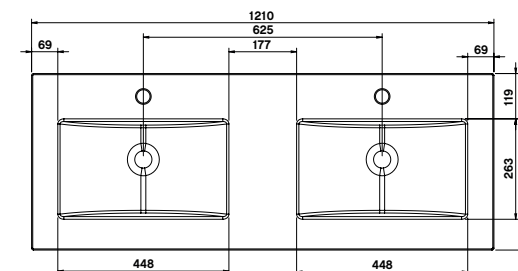

pelipal

A= bovenkant wastafelblad : 900 mm
 B= warm en koud water : 680 mm
 C= afvoer : 630 mm
 D= 220 V aansluiting : 1700 mm

BME003S10001
 HxBxD (16x1010x460)

afgewerkte vloer

CG-WTUSLV09-1000/455-520-*
 W08-002KV6-1000/455-520-*

pelipal

A= bovenkant wastafelblad : 900 mm
 B= warm en koud water : 680 mm
 C= afvoer : 630 mm
 D= 220 V aansluiting : 1700 mm

BME003S12001
 HxBxD (16x1210x460)

CG-WTUSLV09-1200/455-620-
 W08-002KV6-1200/455-620-

W05-PVSXV2-1200/455-*

CG-WTUSLV11-1200/455-620-
 W01-002KV6-1200/455-620-

W02-PVSXV2-1200/455-*

programma : Contigo Keramiek
 wastafel : Keramiek
 maten wastafel : HxBxD 16 mm x 1210 mm x 460 mm
 breedte onderkast(en) : 1200 mm

pelipal

A= bovenkant wastafelblad : 900 mm
 B= warm en koud water : 680 mm
 C= afvoer : 630 mm
 D= 220 V aansluiting : 1700 mm

BMD003S12001
 HxBxD (16x1210x462)

CG-WTUSLV10-1200/455-270-920-
 W08-002KV7-1200/455-270-920-