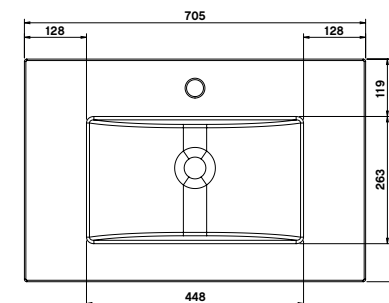

programma : Contigo Keramiek
 wastafel : Keramiek
 maten wastafel : HxBxD 16 mm x 610 mm x 462 mm
 breedte onderkast(en) : 600 mm

pelipal

A= bovenkant wastafelblad : 900 mm
 B= warm en koud water : 680 mm
 C= afvoer : 630 mm
 D= 220 V aansluiting : 1700 mm

BME003S60001
 HxBxD (16x610x462)

CG-WTUSLV07-600/455-320-
 W08-002KV5-600/455-320-

W05-PVSXV1-600/455-*

CG-WTUSLV08-600/455-320-
 W01-002KV5-600/455-320-

W02-PVSXV1-600/455-*

afgewerkte vloer

* kleurcode

programma : Contigo Keramiek
 wastafel : Keramiek
 maten wastafel : HxBxD 16 mm x 705 mm x 460 mm
 breedte onderkast(en) : 700 mm

pelipal

A= bovenkant wastafelblad : 900 mm
 B= warm en koud water : 680 mm
 C= afvoer : 630 mm
 D= 220 V aansluiting : 1700 mm

BME003S70001
 HxBxD (16x705x460)

afgewerkte vloer

CG-WTUSLV07-700/455-370-
 W08-002KV5-700/455-370-*

pelipal

A= bovenkant wastafelblad : 900 mm
 B= warm en koud water : 680 mm
 C= afvoer : 630 mm
 D= 220 V aansluiting : 1700 mm

BME003S80001
HxBxD (16x810x465)

afgewerkte vloer

CG-WTUSLV07-800/455-420-
W08-002KV5-800/455-420-*