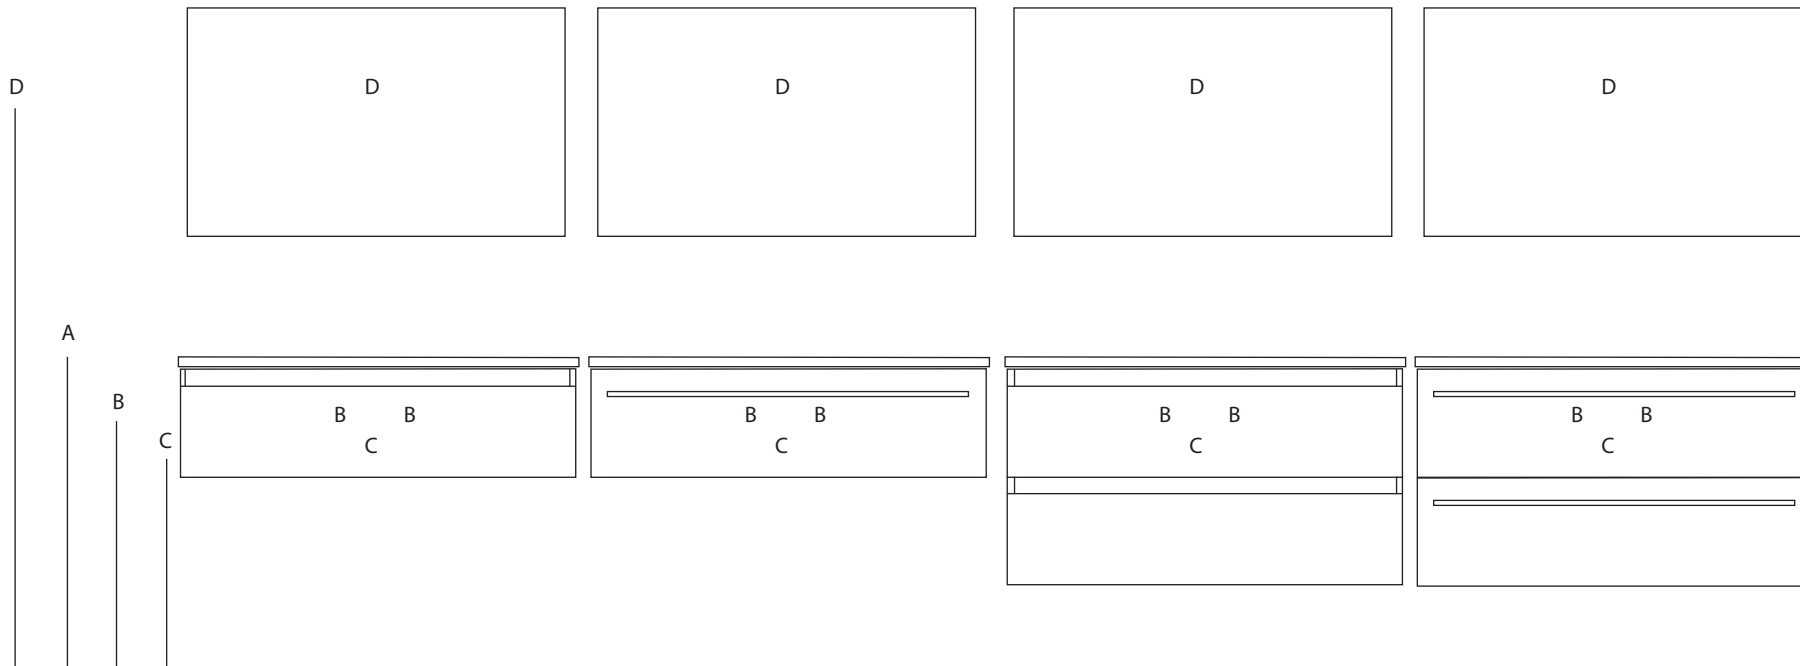

afgewerkte vloer

CG-WTUSLV09-1000/455-520-*
W08-002KV6-1000/455-520-*

W05-PVSXV2-1000/455-*

CG-WTUSLV11-1000/455-520-*
W01-002KV6-1000/455-520-*

W02-PVSXV2-1000/455-*

* kleurcode