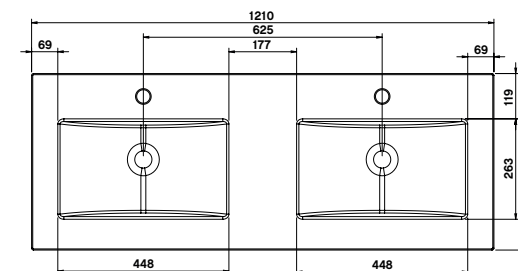

pelipal

A= bovenkant wastafelblad : 900 mm
 B= warm en koud water : 680 mm
 C= afvoer : 630 mm
 D= 220 V aansluiting : 1700 mm

BMD003S12001
 HxBxD (16x1210x462)

CG-WTUSLV10-1200/455-270-920-
 W08-002KV7-1200/455-270-920-

pelipal

A= bovenkant wastafelblad : 900 mm
 B= warm en koud water : 680 mm
 C= afvoer : 630 mm
 D= 220 V aansluiting : 1700 mm

BMD003S12001
 HxBxD (16x1210x462)

afgewerkte vloer

CG-WTUSLV07-600/455-270-R-*
 CG-WTUSLV07-600/455-320-L-*

W05-PVSXV1-600/455-R-*
 W05-PVSXV1-600/455-L-*

W08-002KV5-600/455-270-R-*
 W08-002KV5-600/455-320-L-*

* kleurcode

programma : Contigo Keramiek
 wastafel : Keramiek
 maten wastafel : HxBxD 16 mm x 1210 mm x 460 mm
 breedte onderkast(en) : 2x 600 mm

pelipal

A= bovenkant wastafelblad : 900 mm
 B= warm en koud water : 680 mm
 C= afvoer : 630 mm
 D= 220 V aansluiting : 1700 mm

BMD003S12001
 HxBxD (16x1210x462)

afgewerkte vloer

CG-WTUSLV08-600/455-270-R-
 CG-WTUSLV08-600/455-320-L-