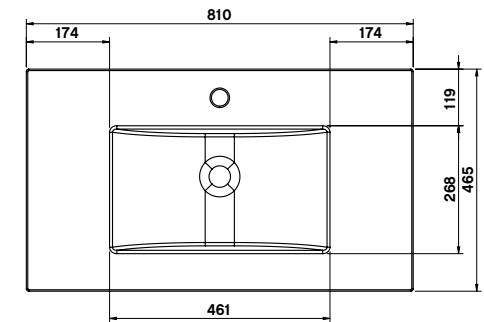

pelipal

A= bovenkant wastafelblad : 900 mm
 B= warm en koud water : 680 mm
 C= afvoer : 630 mm
 D= 220 V aansluiting : 1700 mm

BME003S70001
 HxBxD (16x705x460)

afgewerkte vloer

CG-WTUSLV07-700/455-370-
 W08-002KV5-700/455-370-*

W05-PVSXV1-700/455-*

CG-WTUSLV08-700/455-370-
 W01-002KV5-700/455-370-*

W02-PVSXV1-700/455-*

* kleurcode

programma : Contigo Keramiek
 wastafel : Keramiek
 maten wastafel : HxBxD 16 mm x 810 mm x 465 mm
 breedte onderkast(en) : 800 mm

pelipal

A= bovenkant wastafelblad : 900 mm
 B= warm en koud water : 680 mm
 C= afvoer : 630 mm
 D= 220 V aansluiting : 1700 mm

BME003S80001
HxBxD (16x810x465)

afgewerkte vloer

CG-WTUSLV07-800/455-420-
W08-002KV5-800/455-420-*

W05-PVSXV1-800/455-*

CG-WTUSLV08-800/455-420-
W01-002KV5-800/455-420-*

W02-PVSXV1-800/455-*

programma : Contigo Keramiek
 wastafel : Keramiek
 maten wastafel : HxBxD 16 mm x 1010 mm x 460 mm
 breedte onderkast(en) : 1000 mm