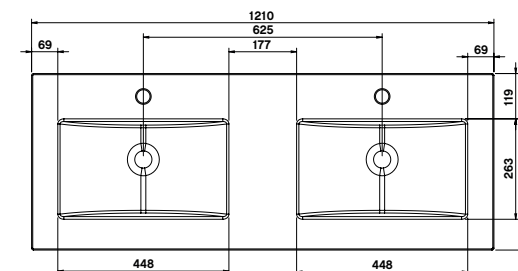

pelipal

A= bovenkant wastafelblad : 900 mm
 B= warm en koud water : 680 mm
 C= afvoer : 630 mm
 D= 220 V aansluiting : 1700 mm

BMD003S12001
 HxBxD (16x1210x462)

CG-WTUSLV10-1200/455-270-920-
 W08-002KV7-1200/455-270-920-

CG-WTUSLV12-1200/455-270-920-
 W01-002KV7-1200/455-270-920-

afgewerkte vloer

* kleurcode

programma : Contigo Keramiek
 wastafel : Keramiek
 maten wastafel : HxBxD 16 mm x 1210 mm x 460 mm
 breedte onderkast(en) : 2x 600 mm

pelipal

A= bovenkant wastafelblad : 900 mm
 B= warm en koud water : 680 mm
 C= afvoer : 630 mm
 D= 220 V aansluiting : 1700 mm

BMD003S12001
 HxBxD (16x1210x462)

afgewerkte vloer

CG-WTUSLV07-600/455-270-R-*
 CG-WTUSLV07-600/455-320-L-*

W05-PVSXV1-600/455-R-*
 W05-PVSXV1-600/455-L-*

W08-002KV5-600/455-270-R-*
 W08-002KV5-600/455-320-L-*

* kleurcode

programma : Contigo Keramiek
 wastafel : Keramiek
 maten wastafel : HxBxD 16 mm x 1210 mm x 460 mm
 breedte onderkast(en) : 2x 600 mm