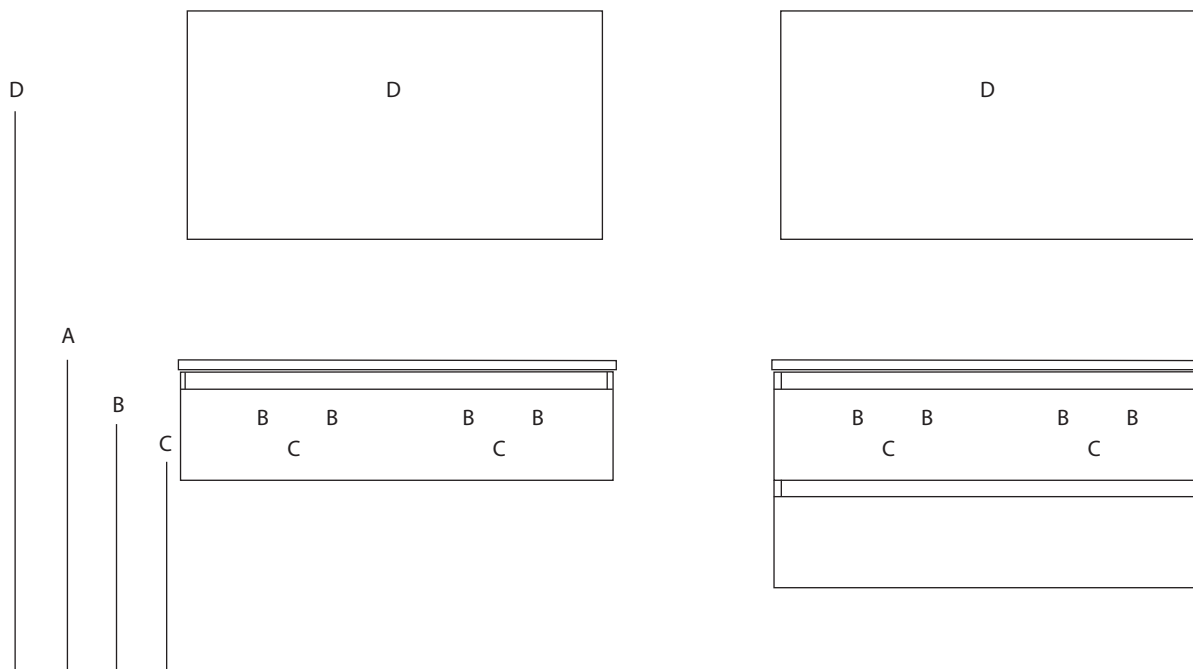

CG-WTUSLV10-1200/455-270-920-
W08-002KV7-1200/455-270-920-

CG-WTUSLV12-1200/455-270-920-
W01-002KV7-1200/455-270-920-

afgewerkte vloer

* kleurcode