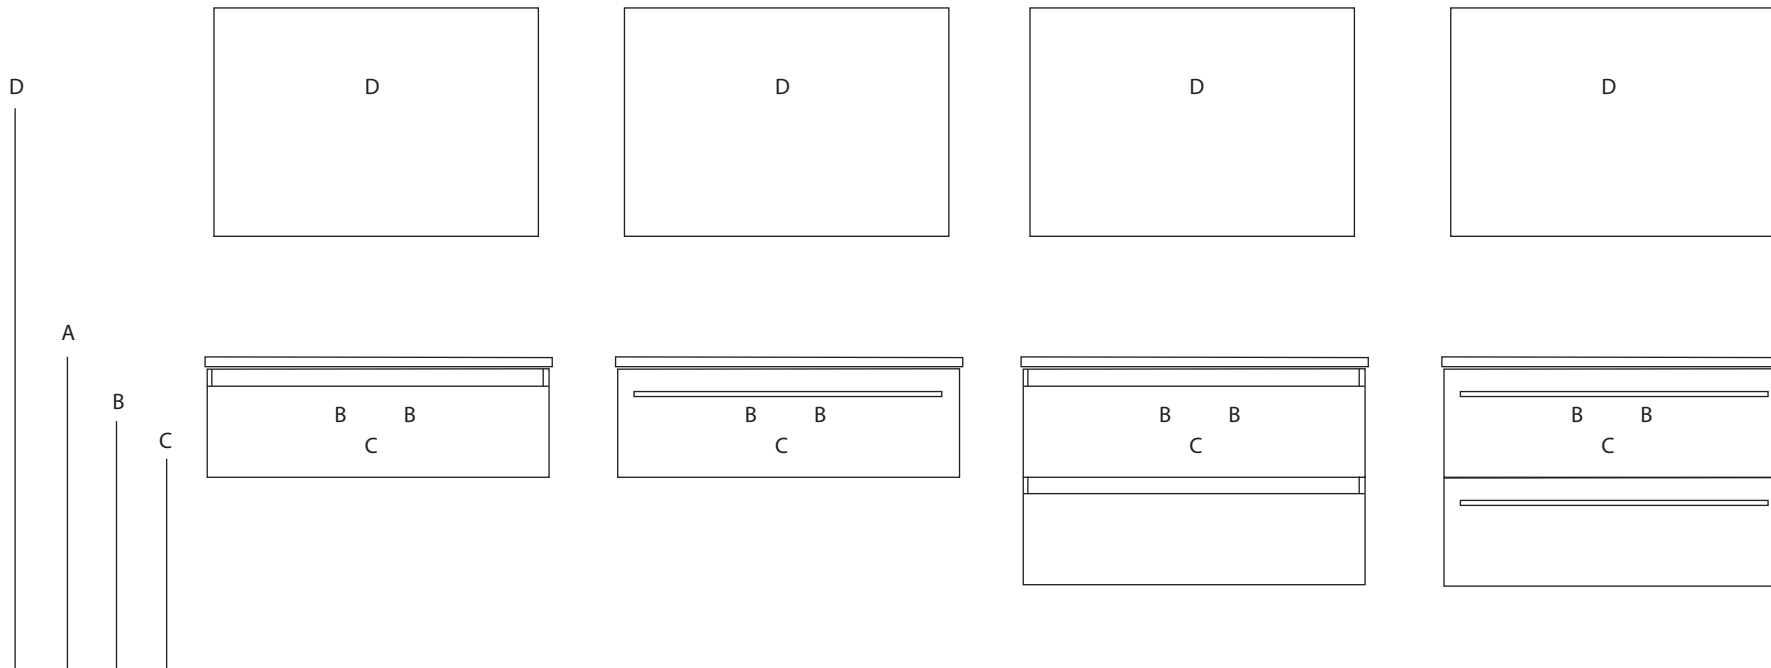

CG-WTUSLV07-600/455-320-
W08-002KV5-600/455-320-

W05-PVSXV1-600/455-*

CG-WTUSLV08-600/455-320-
W01-002KV5-600/455-320-

W02-PVSXV1-600/455-*

afgewerkte vloer

* kleurcode