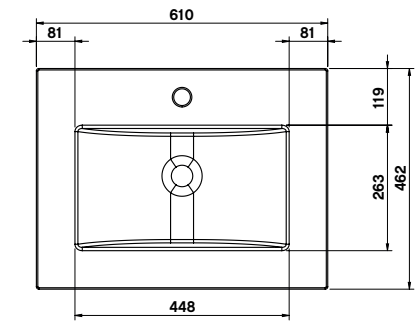

programma : Contigo Keramiek
 wastafel : Keramiek
 maten wastafel : HxBxD 16 mm x 610 mm x 462 mm
 breedte onderkast(en) : 600 mm

pelipal

A= bovenkant wastafelblad : 900 mm
 B= warm en koud water : 680 mm
 C= afvoer : 630 mm
 D= 220 V aansluiting : 1700 mm

BME003S60001
 HxBxD (16x610x462)

CG-WTUSLV07-600/455-320-
 W08-002KV5-600/455-320-

W05-PVSXV1-600/455-*

CG-WTUSLV08-600/455-320-
 W01-002KV5-600/455-320-

W02-PVSXV1-600/455-*

afgewerkte vloer

* kleurcode

programma : Contigo Keramiek
 wastafel : Keramiek
 maten wastafel : HxBxD 16 mm x 705 mm x 460 mm
 breedte onderkast(en) : 700 mm

pelipal

A= bovenkant wastafelblad : 900 mm
 B= warm en koud water : 680 mm
 C= afvoer : 630 mm
 D= 220 V aansluiting : 1700 mm

BME003S70001
 HxBxD (16x705x460)

afgewerkte vloer

CG-WTUSLV07-700/455-370-
 W08-002KV5-700/455-370-*

pelipal

A= bovenkant wastafelblad : 900 mm
 B= warm en koud water : 680 mm
 C= afvoer : 630 mm
 D= 220 V aansluiting : 1700 mm

BME003S80001
HxBxD (16x810x465)

afgewerkte vloer

CG-WTUSLV07-800/455-420-
W08-002KV5-800/455-420-*