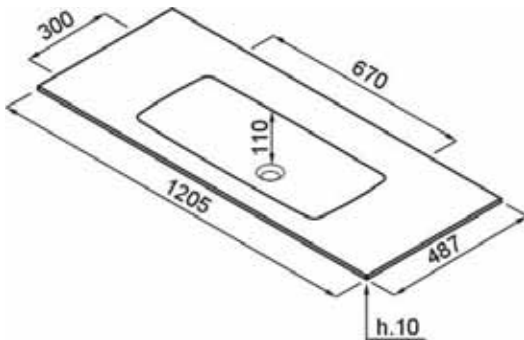

pelipal
www.pelipal.nl

WASTAFELOVERZICHT - DURATEK WASTAFELS TYPE I

Technische tekeningen van de wastafels in mm, exacte maten kunnen iets afwijken.

Duratek wastafel (80,5 cm)
Mat wit of mat zwart

HxBxD (9x805x487)

Leverbaar met of zonder kraangat(en).

Duratek wastafel (100,5 cm)
Mat wit of mat zwart

HxBxD (9x1005x487)

Leverbaar met of zonder kraangat(en).

Duratek wastafel (120,5 cm)
Mat wit of mat zwart

HxBxD (9x1205x487)