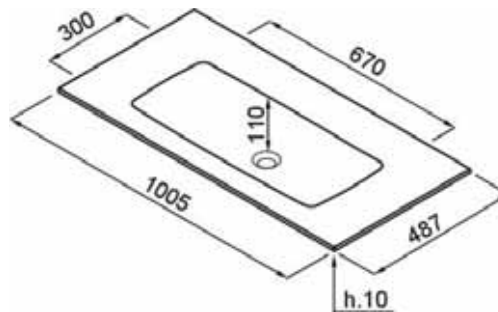

pelipal
www.pelipal.nl

WASTAFELOVERZICHT - DURATEK WASTAFELS TYPE I

Technische tekeningen van de wastafels in mm, exacte maten kunnen iets afwijken.

Duratek wastafel (80,5 cm)
Mat wit of mat zwart

HxBxD (9x805x487)

Leverbaar met of zonder kraangat(en).

Duratek wastafel (100,5 cm)
Mat wit of mat zwart

HxBxD (9x1005x487)

Leverbaar met of zonder kraangat(en).

Duratek wastafel (120,5 cm)
Mat wit of mat zwart

HxBxD (9x1205x487)