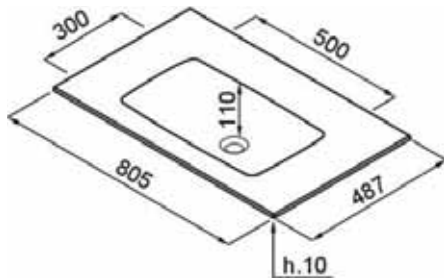

GREEPLOOS

- Front greeploos 18 mm
- Keuze uit:
- Laden of deuren

FRONT- EN KASTKLEUREN

Kies uit **22 verschillende front-en kastkleuren**. Het front en de kast zijn bij het Pelipal Compact Concept altijd in dezelfde kleurstelling.

pelipal
www.pelipal.nl

WASTAFELOVERZICHT - DURATEK WASTAFELS TYPE I

Technische tekeningen van de wastafels in mm, exacte maten kunnen iets afwijken.

Duratek wastafel (80,5 cm)
Mat wit of mat zwart

HxBxD (9x805x487)

Leverbaar met of zonder kraangat(en).

Duratek wastafel (100,5 cm)
Mat wit of mat zwart

HxBxD (9x1005x487)

Leverbaar met of zonder kraangat(en).

Duratek wastafel (120,5 cm)
Mat wit of mat zwart

HxBxD (9x1205x487)