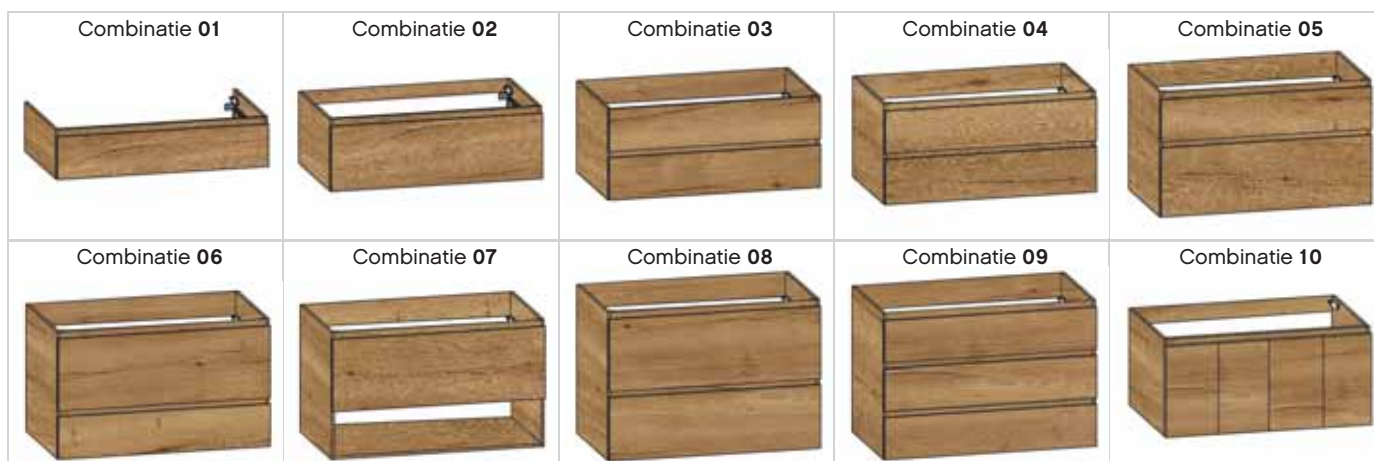

DURA-LINE TYPE I - MODEL 120 - MAT ZWART

Dura-line wastafels - **Leverbaar met of zonder kraangat(en).**

MAT ZWART

Nr.	ARTIKELNUMMER		HOOGTE	OMSCHRIJVING	PG 1	PG 2
01	MET KRAANGAT	DL1120Z101-*	272 mm	Dura-line wastafel 120,5 cm - zwart Wastafelonderkast één lage lade	1.213,-	1.300,-
	ZONDER KRAANGAT	DL1120Z001-*			1.268,-	1.354,-
02	MET KRAANGAT	DL1120Z102-*	382 mm	Dura-line wastafel 120,5 cm - zwart Wastafelonderkast één hoge lade	1.377,-	1.422,-
	ZONDER KRAANGAT	DL1120Z002-*			1.431,-	1.476,-
03	MET KRAANGAT	DL1120Z103-*	512 mm	Dura-line wastafel 120,5 cm - zwart Wastafelonderkast twee lage laden (enkele greeplijst)	1.476,-	1.573,-
	ZONDER KRAANGAT	DL1120Z003-*			1.531,-	1.628,-
04	MET KRAANGAT	DL1120Z104-*	542 mm	Dura-line wastafel 120,5 cm - zwart Wastafelonderkast twee lage laden (dubbele greeplijst)	1.552,-	1.622,-
	ZONDER KRAANGAT	DL1120Z004-*			1.607,-	1.676,-
05	MET KRAANGAT	DL1120Z105-*	654 mm	Dura-line wastafel 120,5 cm - zwart Wastafelonderkast één lage en één hoge lade	1.606,-	1.691,-
	ZONDER KRAANGAT	DL1120Z005-*			1.661,-	1.746,-
06	MET KRAANGAT	DL1120Z106-*	654 mm	Dura-line wastafel 120,5 cm - zwart Wastafelonderkast één hoge en één lage lade	1.616,-	1.700,-
	ZONDER KRAANGAT	DL1120Z006-*			1.670,-	1.755,-
07	MET KRAANGAT	DL1120Z107-*	654 mm	Dura-line wastafel 120,5 cm - zwart Wastafelonderkast één hoge lade en open vak	1.398,-	1.446,-
	ZONDER KRAANGAT	DL1120Z007-*			1.452,-	1.501,-
08	MET KRAANGAT	DL1120Z108-*	764 mm	Dura-line wastafel 120,5 cm - zwart Wastafelonderkast twee hoge laden	1.634,-	1.727,-
	ZONDER KRAANGAT	DL1120Z008-*			1.688,-	1.782,-
09	MET KRAANGAT	DL1120Z109-*	812 mm	Dura-line wastafel 120,5 cm - zwart Wastafelonderkast drie lage laden	1.876,-	1.985,-
	ZONDER KRAANGAT	DL1120Z009-*			1.930,-	2.039,-
10	MET KRAANGAT	DL1120Z110-*	542 mm	Dura-line wastafel 120,5 cm - zwart Wastafelonderkast vier deuren	1.416,-	1.507,-
	ZONDER KRAANGAT	DL1120Z010-*			1.470,-	1.561,-

* Kleurcode toevoegen aan artikelnummer!

ZDVRAUM1		Ruimte besparende sifon	76,-	76,-