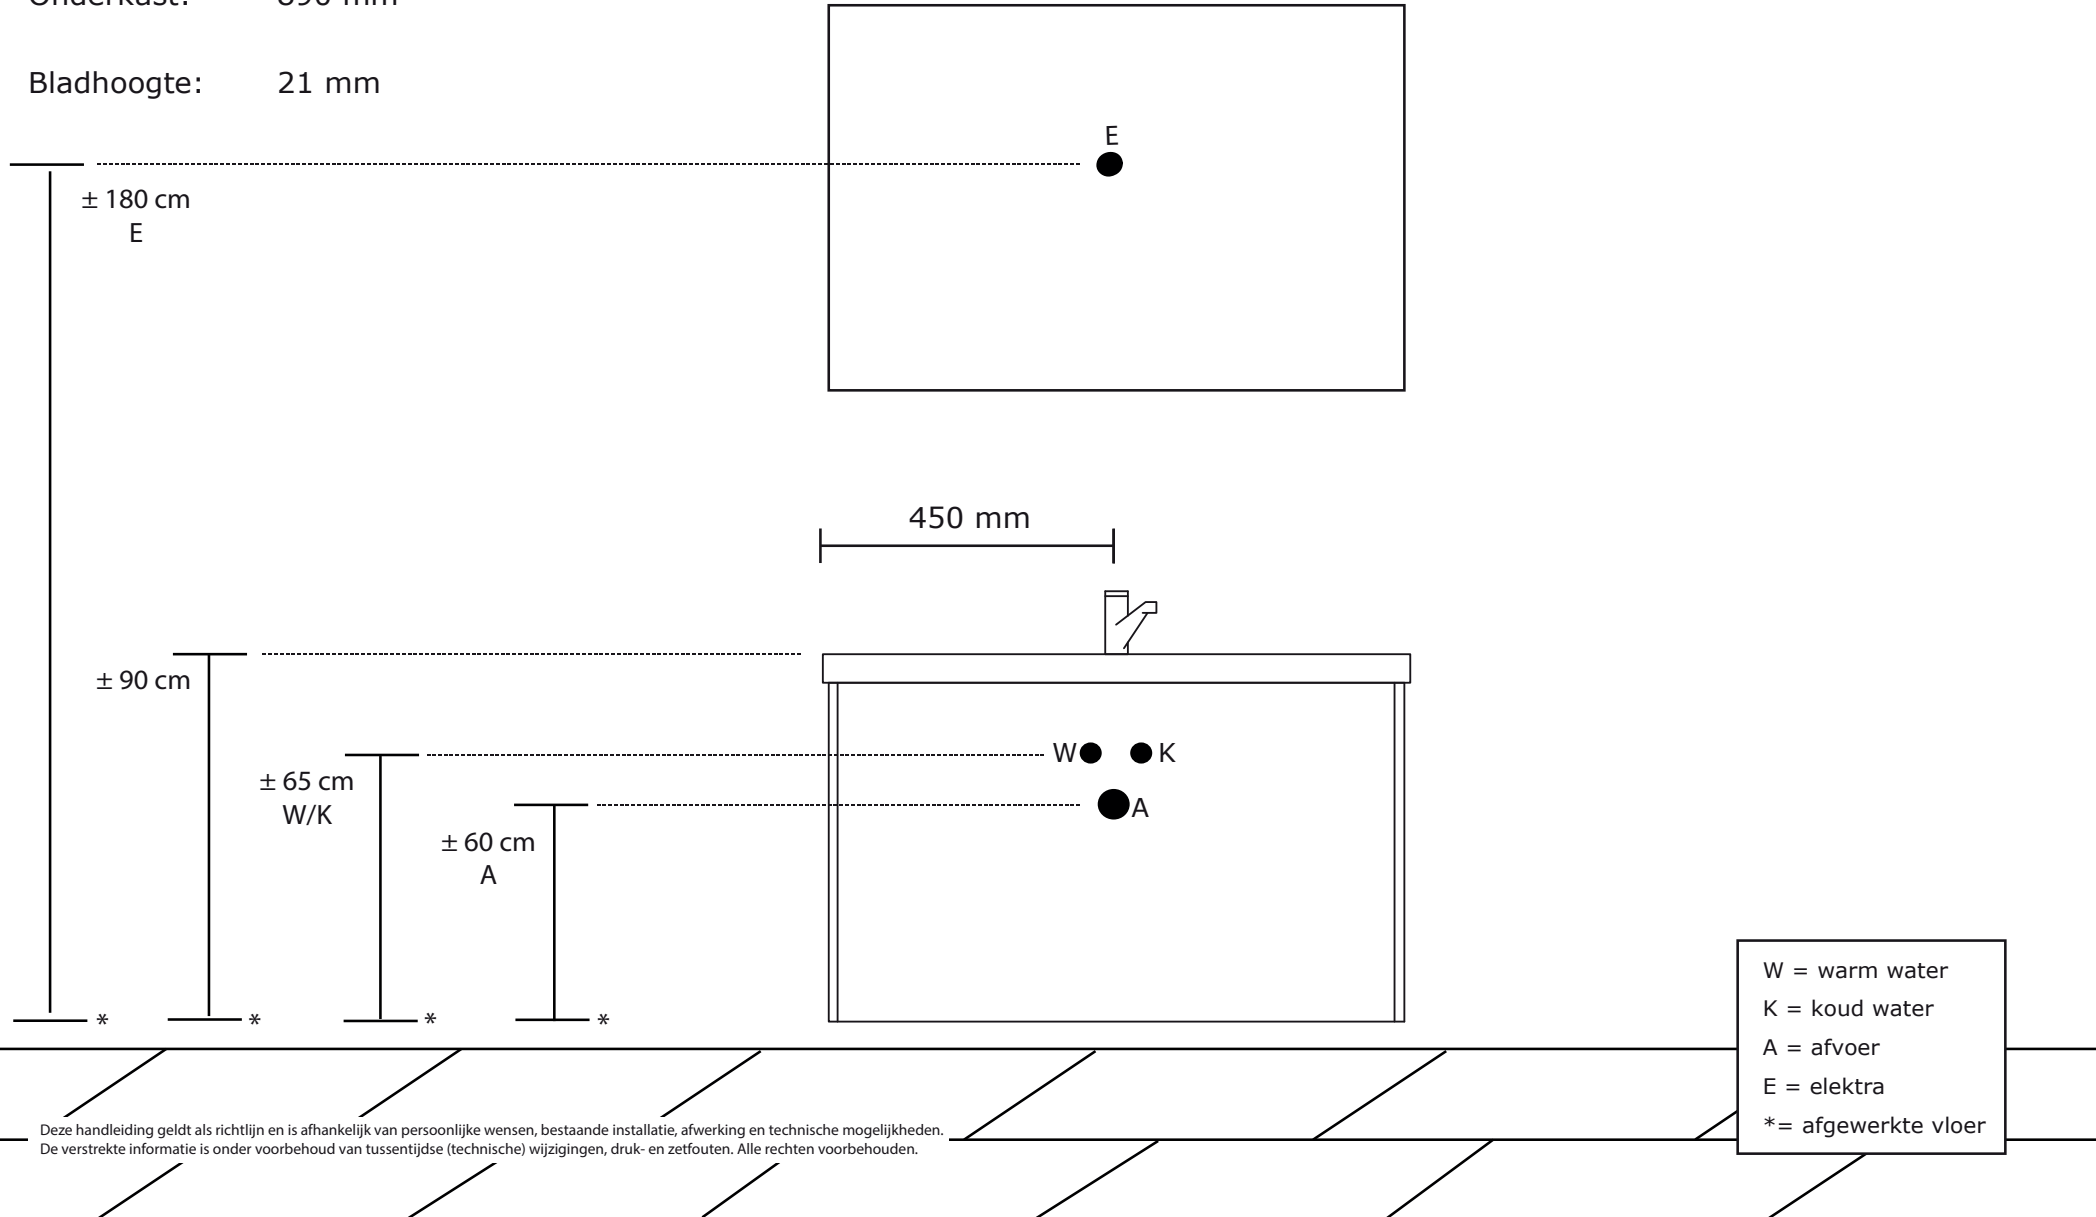

Breedte

Wastafelblad: 900 mm

Onderkast: 890 mm

Bladhoogte: 21 mm

Breedte

Wastafelblad: 1218 mm

Onderkast: 1190 mm

Bladhoogte: 21 mm

W = warm water  
K = koud water  
A = afvoer  
E = elektra  
\* = afgewerkte vloer