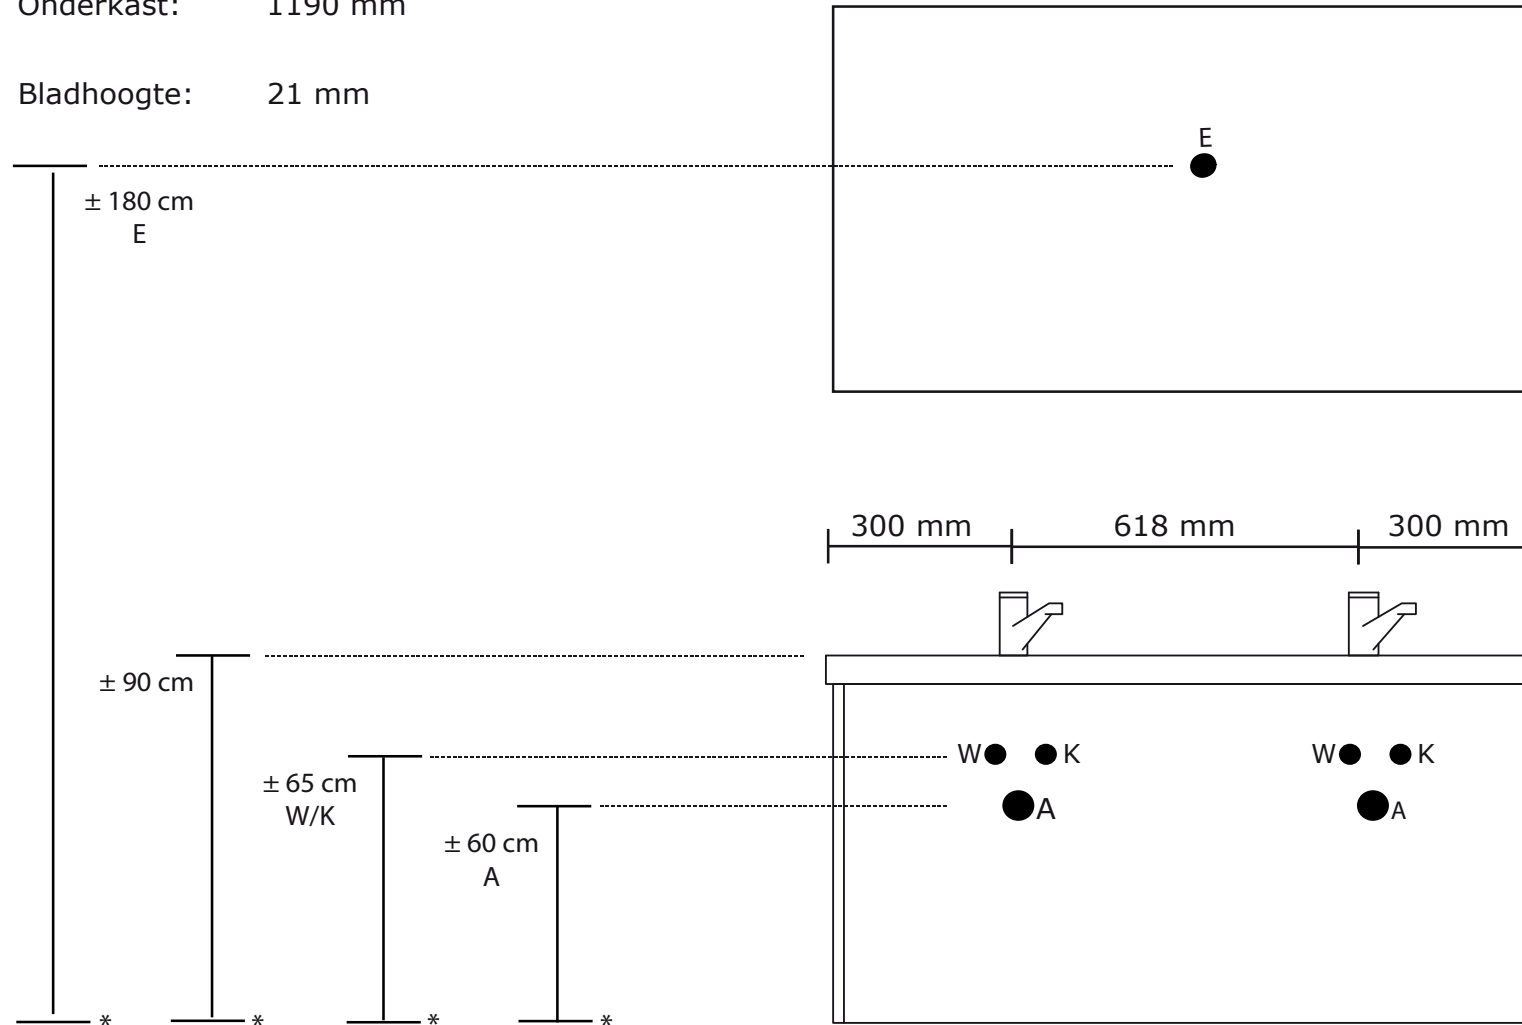

Breedte

Wastafelblad: 900 mm

Onderkast: 890 mm

Bladhoogte: 21 mm

Breedte

Wastafelblad: 1218 mm

Onderkast: 1190 mm

Bladhoogte: 21 mm

W = warm water  
K = koud water  
A = afvoer  
E = elektra  
\* = afgewerkte vloer